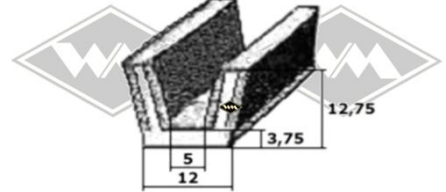

**2069**  
Scheibenprofil  
u.a. Weferlinger  
EUR 4,40/m\*

**S119**  
Führungsschiene mit  
Metalleinlage  
EUR 7,90/m\*

Samtschiene  
u.a. Dübener Ei  
**S25** 5/12 mm EUR 5,50/m\*  
**S30** 6/12 mm EUR 5,95/m\*