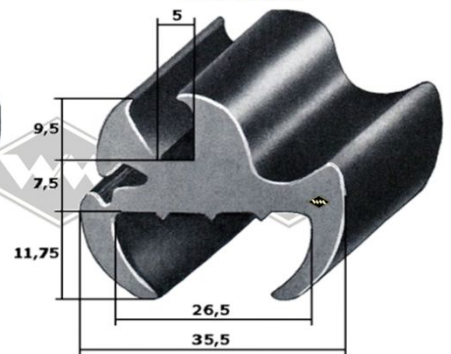

**40153**  
Scheibenprofil  
u.a. QEK 325  
EUR 7,90/m\*

**P10**  
Einreißkeder PVC  
schwarz, silbergrau, hellgrau  
rot, elfenbein, weiß  
9,5 x 7,5 mm  
EUR 1,20/m\*

**P11**  
Einreißkeder PVC  
transparent mit Chromfolie  
10,5 x 8 mm  
EUR 2,70/m\*