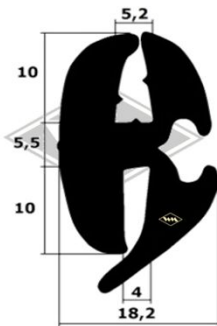

**8830**  
Scheibenprofil Qek  
(Original DDR-Scheiben)  
EUR 5,95/m\*

**3557**  
Scheibenprofil Qek  
alternativ  
EUR 5,80/m\*

**40107**  
Scheibenprofil Qek  
alternativ  
EUR 5,60/m\*

**40109**  
Scheibenprofil Qek  
alternativ  
EUR 5,65/m\*