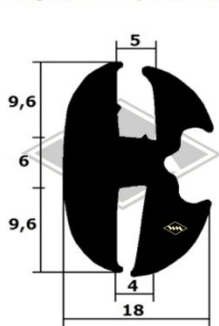

## Wohnwagen / Wohnanhänger

Der Qek wurde in der DDR in verschiedenen Werken hergestellt und es wurden dabei unterschiedliche Fensterprofile eingebaut (so die Auskunft "Eingeweihter"). Aus diesem Grund muss jeder Bastler sein passendes Profil suchen.