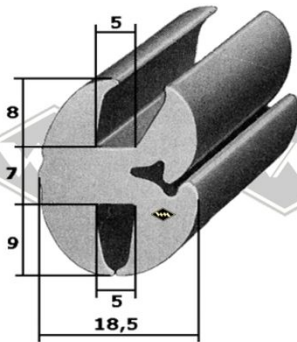

40114
Scheibenprofil Qek
alternativ
EUR 5,10/m*