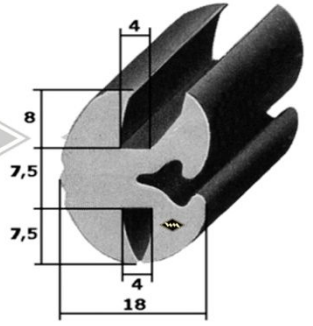

**8830**  
Scheibenprofil Qek  
(Original DDR-Scheiben)  
EUR 5,95/m\*

**3557**  
Scheibenprofil Qek  
alternativ  
EUR 5,80/m\*

**40107**  
Scheibenprofil Qek  
alternativ  
EUR 5,60/m\*

**40109**  
Scheibenprofil Qek  
alternativ  
EUR 5,65/m\*