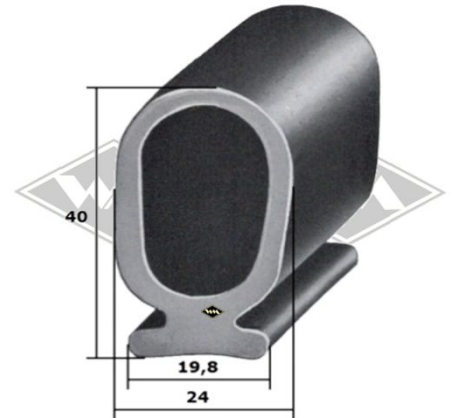

Gummi-Unterlegband für Leisten, schwarz  
1,5 mm stark

- UP5** LW = 20 mm
- UP11** LW = 40 mm

\* Irrtümer, Änderungen und Abverkauf vorbehalten. Gummifarbe schwarz, falls nicht anders beschrieben.  
Gegebenenfalls Mindestabnahmemenge (MA) beachten!

**M10**  
Halteleiste für Verdeckprofile  
Alu matt, 25 mm breit  
Länge 2 m (=MA)\*

**13401**  
Gummiprofil  
u.a. passend für M10

**13405**  
Gummiprofil  
u.a. passend für M10

**HL227**  
Halteleiste für Fingerschutz-Gummiprofil  
(Rolltorprofile)  
Länge 5 m (=MA)\*