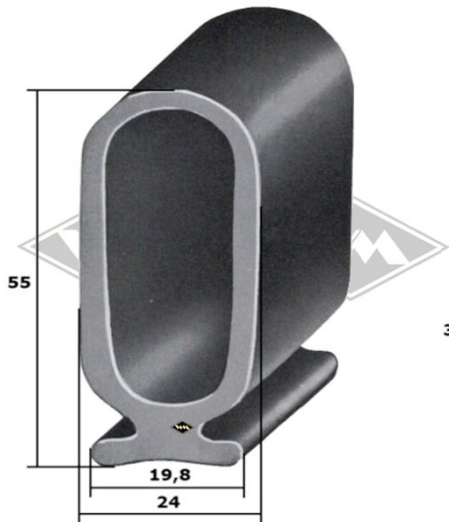

HL227
Halteleiste für Fingerschutz-Gummiprofil
(Rolltorprofile)
Länge 5 m (=MA)*

FS92
Fingerschutz-Gummiprofil
MA 15 m

FS93
Fingerschutz-Gummiprofil

* Irrtümer, Änderungen und Abverkauf vorbehalten. Gummifarbe schwarz, falls nicht anders beschrieben.
Gegebenenfalls Mindestabnahmemenge (MA) beachten!

Metalleisten 2/2 0822