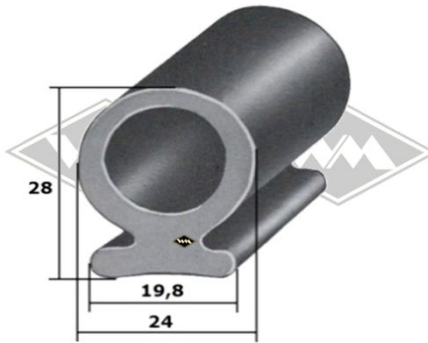

Gummi-Unterlegband für Leisten, schwarz  
1,5 mm stark

- UP5** LW = 20 mm
- UP11** LW = 40 mm

\* Irrtümer, Änderungen und Abverkauf vorbehalten. Gummifarbe schwarz, falls nicht anders beschrieben.  
Gegebenenfalls Mindestabnahmemenge (MA) beachten!

**M10**  
Halteleiste für Verdeckprofile  
Alu matt, 25 mm breit  
Länge 2 m (=MA)\*

**13401**  
Gummiprofil  
u.a. passend für M10

**13405**  
Gummiprofil  
u.a. passend für M10

**HL227**  
Halteleiste für Fingerschutz-Gummiprofil  
(Rolltorprofile)  
Länge 5 m (=MA)\*