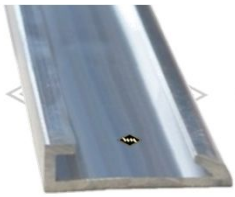

**M91**  
Zierleistenschraube  
Platte 14x14 mm  
Gewinde M4x20 mm  
für M89 Zierleiste 18 mm

**M92**  
Zierleistenfeder  
für M87 Zierleiste 12 mm

**M93**  
Zierleistenfeder  
für M88 Zierleiste 14 mm

**M94**  
Zierleistenfeder  
für M89 Zierleiste 18 mm

**FL104**  
Füller-Deckleiste 40 mm breit  
Alu poliert  
Länge 5 m (=MA)\*

**FL104-E**  
Endstück für FL104  
Alu poliert

**P3**  
Füllerprofil Leiste  
12,3 mm breit  
schwarz

**RL3**  
Regenleiste  
Alu poliert  
Länge 5 m (=MA)\*

**RL9**  
Regenleiste  
Alu poliert  
Länge 5 m (=MA)\*

PVC-Unterlegband für Leisten

- P19** LW = 12 mm rot, grau, schwarz
- P25** LW = 14 mm grau, schwarz
- P20** LW = 20 mm rot, blau, grau, schwarz
- P29** LW = 40 mm rot, blau, schwarz

Gummi-Unterlegband für Leisten, schwarz  
1,5 mm stark

- UP5** LW = 20 mm
- UP11** LW = 40 mm

\* Irrtümer, Änderungen und Abverkauf vorbehalten. Gummifarbe schwarz, falls nicht anders beschrieben.  
Gegebenenfalls Mindestabnahmemenge (MA) beachten!