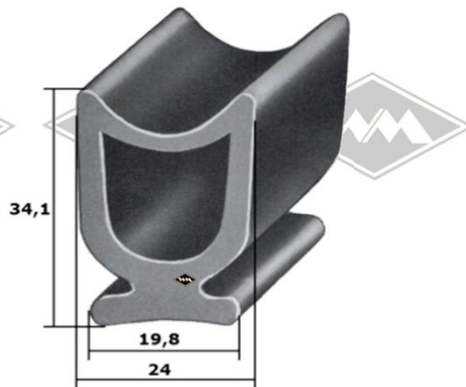

FS93
Fingerschutz-Gummiprofil

* Irrtümer, Änderungen und Abverkauf vorbehalten. Gummifarbe schwarz, falls nicht anders beschrieben.
Gegebenenfalls Mindestabnahmemenge (MA) beachten!

Metalleisten 2/2 0822