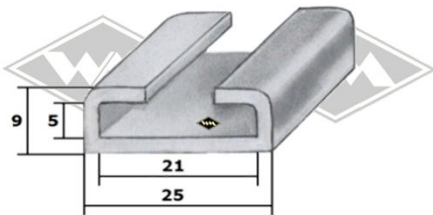

Gummi-Unterlegband für Leisten, schwarz  
1,5 mm stark

- UP5** LW = 20 mm
- UP11** LW = 40 mm

\* Irrtümer, Änderungen und Abverkauf vorbehalten. Gummifarbe schwarz, falls nicht anders beschrieben.  
Gegebenenfalls Mindestabnahmemenge (MA) beachten!

**M10**  
Halteleiste für Verdeckprofile  
Alu matt, 25 mm breit  
Länge 2 m (=MA)\*

**13401**  
Gummiprofil  
u.a. passend für M10

**13405**  
Gummiprofil  
u.a. passend für M10

**HL227**  
Halteleiste für Fingerschutz-Gummiprofil  
(Rolltorprofile)  
Länge 5 m (=MA)\*