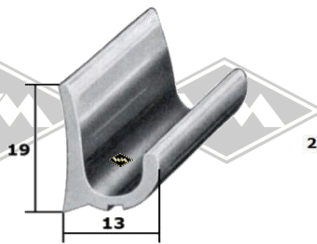

M104
Zierleiste 20 mm breit
Alu unpoliert
Länge 2,10 m (=MA)*

DL38
Deckleiste 20 mm breit
Alu poliert
Länge 5,00 m (=MA)*

M90
Zierleistenschraube
Platte 10x10 mm
Gewinde M4x20 mm
für M87 Zierleiste 12 mm
für M88 Zierleiste 14 mm
für M104 Zierleiste 20 mm

M91
Zierleistenschraube
Platte 14x14 mm
Gewinde M4x20 mm
für M89 Zierleiste 18 mm

M92
Zierleistenfeder
für M87 Zierleiste 12 mm

M93
Zierleistenfeder
für M88 Zierleiste 14 mm

M94
Zierleistenfeder
für M89 Zierleiste 18 mm

FL104
Füller-Deckleiste 40 mm breit
Alu poliert
Länge 5 m (=MA)*

FL104-E
Endstück für FL104
Alu poliert

P3
Füllerprofil Leiste
12,3 mm breit
schwarz

FL2
Füller-Deckleiste
Alu poliert
Länge 5 m (=MA)*

FL2-E
Endstück für FL2
Alu poliert

4035
Füllerprofil Leiste

RL3
Regenleiste
Alu poliert
Länge 5 m (=MA)*

RL9
Regenleiste
Alu poliert
Länge 5 m (=MA)*

PVC-Unterlegband für Leisten

- P19** LW = 12 mm grau, schwarz
- P25** LW = 14 mm grau, schwarz
- P20** LW = 20 mm rot, blau, grau, schwarz
- P29** LW = 40 mm rot, blau, schwarz