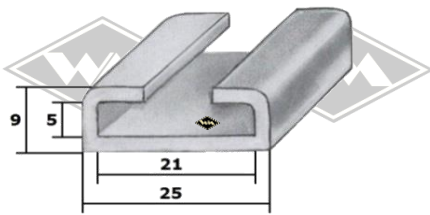

Gummi-Unterlegband für Leisten, schwarz
1,5 mm stark

- UP5** LW = 20 mm
- UP9** LW = 30 mm
- UP11** LW = 40 mm

* Irrtümer, Änderungen und Abverkauf vorbehalten. Gummifarbe schwarz, falls nicht anders beschrieben.
Gegebenenfalls Mindestabnahmemenge (MA) beachten!

Metalleisten 1/2 0820

M10
Halteleiste für Verdeckprofile
Alu matt, 25 mm breit
Länge 2 m (=MA)*

13401
Gummiprofil
u.a. passend für M10

13405
Gummiprofil
u.a. passend für M10

HL227
Halteleiste für Fingerschutz-Gummiprofil
(Rolltorprofile)
Länge 5 m (=MA)*