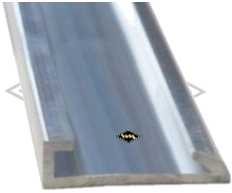

M10
Halteleiste für Verdeckprofile
Alu matt, 25 mm breit
Länge 2 m (=MA)*