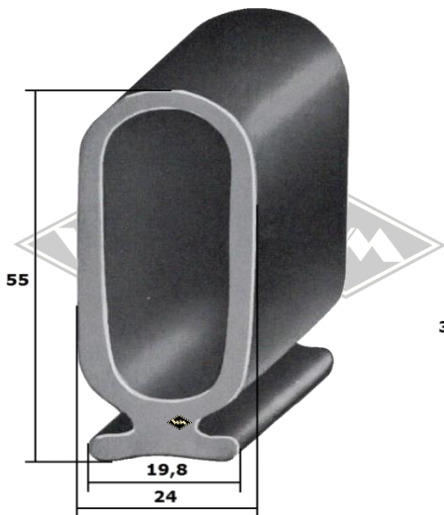

HL227
Halteleiste für Fingerschutz-Gummiprofil
(Rolltorprofile)
Länge 5 m (=MA)*

FS93
Fingerschutz-Gummiprofil

FS92
Fingerschutz-Gummiprofil
MA 15 m