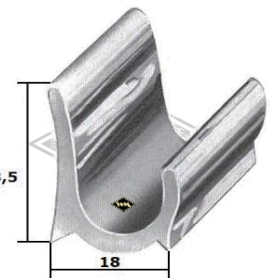

M104
Zierleiste 20 mm breit
Alu unpoliert
Länge 2,10 m (=MA)*

DL38
Deckleiste 20 mm breit
Alu poliert
Länge 5,00 m (=MA)*

M90
Zierleistenschraube
Platte 10x10 mm
Gewinde M4x20 mm
für M87 Zierleiste 12 mm
für M88 Zierleiste 14 mm
für M104 Zierleiste 20 mm

M91
Zierleistenschraube
Platte 14x14 mm
Gewinde M4x20 mm
für M89 Zierleiste 18 mm

M92
Zierleistenfeder
für M87 Zierleiste 12 mm

M93
Zierleistenfeder
für M88 Zierleiste 14 mm

M94
Zierleistenfeder
für M89 Zierleiste 18 mm

FL104
Füller-Deckleiste 40 mm breit
Alu poliert
Länge 5 m (=MA)*

FL104-E
Endstück für FL104
Alu poliert

P3
Füllerprofil Leiste
12,3 mm breit
schwarz

FL2
Füller-Deckleiste
Alu poliert
Länge 5 m (=MA)*

FL2-E
Endstück für FL2
Alu poliert

4035
Füllerprofil Leiste

RL3
Regenleiste
Alu poliert
Länge 5 m (=MA)*

RL9
Regenleiste
Alu poliert
Länge 5 m (=MA)*

PVC-Unterlegband für Leisten

- P19** LW = 12 mm grau, schwarz
- P25** LW = 14 mm grau, schwarz
- P20** LW = 20 mm rot, blau, grau, schwarz
- P29** LW = 40 mm rot, blau, schwarz