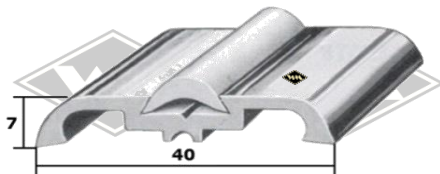

Metalleisten und Zubehör

Für den Versand ist die Teilung der Leisten möglich.

M87
Zierleiste 12 mm breit
Alu unpoliert
Länge 2,00 m (=MA)*

M88
Zierleiste 14 mm breit
Alu unpoliert
Länge 1,50 m (=MA)*

M89
Zierleiste 18 mm breit
Alu unpoliert
Länge 2,20 m (=MA)*

M104
Zierleiste 20 mm breit
Alu unpoliert
Länge 2,10 m (=MA)*

DL38
Deckleiste 20 mm breit
Alu poliert
Länge 5,00 m (=MA)*

M90
Zierleistenschraube
Platte 10x10 mm
Gewinde M4x20 mm
für M87 Zierleiste 12 mm
für M88 Zierleiste 14 mm
für M104 Zierleiste 20 mm

M91
Zierleistenschraube
Platte 14x14 mm
Gewinde M4x20 mm
für M89 Zierleiste 18 mm

M92
Zierleistenfeder
für M87 Zierleiste 12 mm

M93
Zierleistenfeder
für M88 Zierleiste 14 mm

M94
Zierleistenfeder
für M89 Zierleiste 18 mm

FL104
Füller-Deckleiste 40 mm breit
Alu poliert
Länge 5 m (=MA)*

FL104-E
Endstück für FL104
Alu poliert

P3
Füllerprofil Leiste
12,3 mm breit
schwarz

FL2
Füller-Deckleiste
Alu poliert
Länge 5 m (=MA)*

FL2-E
Endstück für FL2
Alu poliert