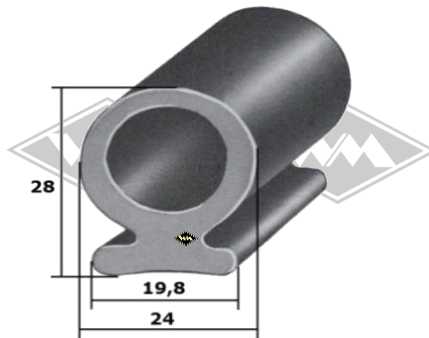

M104
Zierleiste 20 mm breit
Alu unpoliert
Länge 2,10 m (=MA)*

DL38
Deckleiste 20 mm breit
Alu poliert
Länge 5,00 m (=MA)*

M90
Zierleistenschraube
Platte 10x10 mm
Gewinde M4x20 mm
für M87 Zierleiste 12 mm
für M88 Zierleiste 14 mm
für M104 Zierleiste 20 mm

Gummi-Unterlegband für Leisten, schwarz
1,5 mm stark

- UP5** LW = 20 mm
- UP9** LW = 30 mm
- UP11** LW = 40 mm

* Irrtümer, Änderungen und Abverkauf vorbehalten. Gummifarbe schwarz, falls nicht anders beschrieben.
Gegebenenfalls Mindestabnahmemenge (MA) beachten!

Metalleisten 1/2 0820

M10
Halteleiste für Verdeckprofile
Alu matt, 25 mm breit
Länge 2 m (=MA)*

13401
Gummiprofil
u.a. passend für M10

13405
Gummiprofil
u.a. passend für M10

HL227
Halteleiste für Fingerschutz-Gummiprofil
(Rolltorprofile)
Länge 5 m (=MA)*