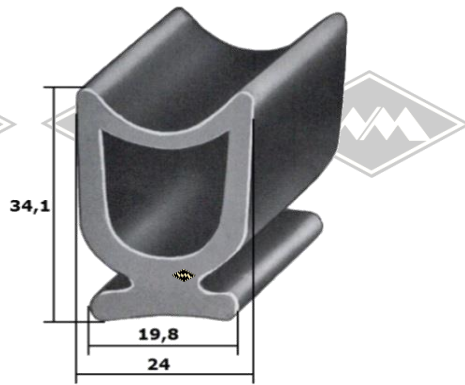

M104
Zierleiste 20 mm breit
Alu unpoliert
Länge 2,10 m (=MA)*

DL38
Deckleiste 20 mm breit
Alu poliert
Länge 5,00 m (=MA)*

M90
Zierleistenschraube
Platte 10x10 mm
Gewinde M4x20 mm
für M87 Zierleiste 12 mm
für M88 Zierleiste 14 mm
für M104 Zierleiste 20 mm

Gummi-Unterlegband für Leisten, schwarz
1,5 mm stark

- UP5** LW = 20 mm
- UP9** LW = 30 mm
- UP11** LW = 40 mm

* Irrtümer, Änderungen und Abverkauf vorbehalten. Gummifarbe schwarz, falls nicht anders beschrieben.
Gegebenenfalls Mindestabnahmemenge (MA) beachten!

Metalleisten 1/2 0820

M10
Halteleiste für Verdeckprofile
Alu matt, 25 mm breit
Länge 2 m (=MA)*

13401
Gummiprofil
u.a. passend für M10

13405
Gummiprofil
u.a. passend für M10

HL227
Halteleiste für Fingerschutz-Gummiprofil
(Rolltorprofile)
Länge 5 m (=MA)*

FS90
Fingerschutz-Gummiprofil

FS91
Fingerschutz-Gummiprofil

FS92
Fingerschutz-Gummiprofil
MA 15 m

FS93
Fingerschutz-Gummiprofil

* Irrtümer, Änderungen und Abverkauf vorbehalten. Gummifarbe schwarz, falls nicht anders beschrieben.
Gegebenenfalls Mindestabnahmemenge (MA) beachten!