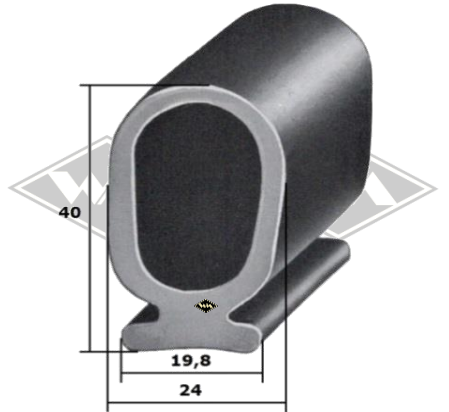

FS91
Fingerschutz-Gummiprofil