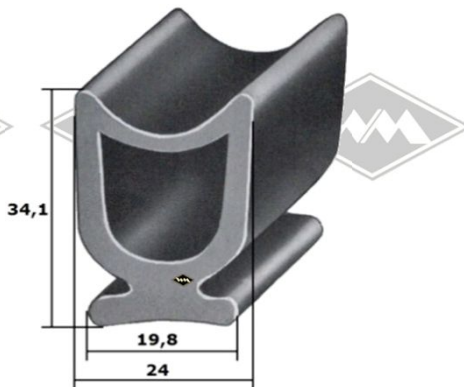

M104
Zierleiste 20 mm breit
Alu unpoliert
Länge 2,10 (=MA)*

M90
Zierleistenschraube
Platte 7,5x11,5 mm
Gewinde M4x25 mm
für M87 Zierleiste 12 mm
für M88 Zierleiste 14 mm
für M104 Zierleiste 20 mm

M91
Zierleistenschraube
Platte 14x14 mm
Gewinde M4x20 mm
für M89 Zierleiste 18 mm

Gummi-Unterlegband für Leisten, schwarz
1,5 mm stark

- UP5** LW = 20 mm
- UP11** LW = 40 mm

* Irrtümer, Änderungen und Abverkauf vorbehalten. Gummifarbe schwarz, falls nicht anders beschrieben.
Gegebenenfalls Mindestabnahmemenge (MA) beachten!

M10
Halteleiste für Verdeckprofile
Alu matt, 25 mm breit
Länge 2 m (=MA)*

13401
Gummiprofil
u.a. passend für M10

13405
Gummiprofil
u.a. passend für M10

HL227
Halteleiste für Fingerschutz-Gummiprofil
(Rolltorprofile)
Länge 5 m (=MA)*

FS90
Fingerschutz-Gummiprofil

FS91
Fingerschutz-Gummiprofil

FS92
Fingerschutz-Gummiprofil
MA 15 m

FS93
Fingerschutz-Gummiprofil

* Irrtümer, Änderungen und Abverkauf vorbehalten. Gummifarbe schwarz, falls nicht anders beschrieben.
Gegebenenfalls Mindestabnahmemenge (MA) beachten!