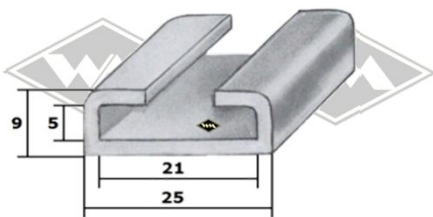

Gummi-Unterlegband für Leisten, schwarz
1,5 mm stark

- UP5** LW = 20 mm
- UP11** LW = 40 mm

* Irrtümer, Änderungen und Abverkauf vorbehalten. Gummifarbe schwarz, falls nicht anders beschrieben.
Gegebenenfalls Mindestabnahmemenge (MA) beachten!

M10
Halteleiste für Verdeckprofile
Alu matt, 25 mm breit
Länge 2 m (=MA)*

13401
Gummiprofil
u.a. passend für M10

13405
Gummiprofil
u.a. passend für M10

HL227
Halteleiste für Fingerschutz-Gummiprofil
(Rolltorprofile)
Länge 5 m (=MA)*