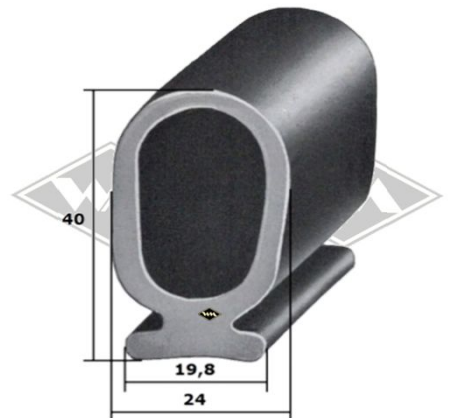

Gummi-Unterlegband für Leisten, schwarz
1,5 mm stark

- UP5** LW = 20 mm
- UP11** LW = 40 mm

* Irrtümer, Änderungen und Abverkauf vorbehalten. Gummifarbe schwarz, falls nicht anders beschrieben.
Gegebenenfalls Mindestabnahmemenge (MA) beachten!

M10
Halteleiste für Verdeckprofile
Alu matt, 25 mm breit
Länge 2 m (=MA)*

13401
Gummiprofil
u.a. passend für M10

13405
Gummiprofil
u.a. passend für M10

HL227
Halteleiste für Fingerschutz-Gummiprofil
(Rolltorprofile)
Länge 5 m (=MA)*