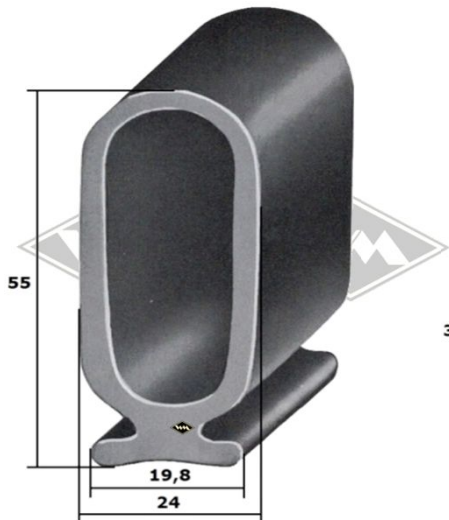

HL227
Halteleiste für Fingerschutz-Gummiprofil
(Rolltorprofile)
Länge 5 m (=MA)*

FS92
Fingerschutz-Gummiprofil
MA 15 m

FS93
Fingerschutz-Gummiprofil

* Irrtümer, Änderungen und Abverkauf vorbehalten. Gummifarbe schwarz, falls nicht anders beschrieben.
Gegebenenfalls Mindestabnahmemenge (MA) beachten!