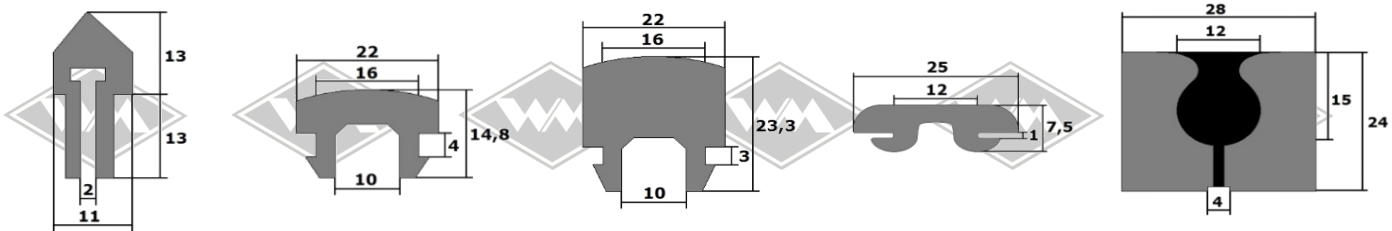

Gummipuffer

G11 Einknöpppuffer
G445 Einknöpppuffer schwarz/grau
Einknöpppuffer G1023 h=4 mm
G1024 h=6 mm
G25 Motorhaubenpuffer
G4780 Motorhaubenpuffer
G4779 Motorhaubenpuffer

G15 Motorhaubenpuffer
G74 Puffer Ersatzradhalter Trabant Kübel
G75 Puffer Ersatzrad-Rückwand Trabant Kübel
G21 Hohlraumkonservierungsstopfen
G76 Puffer Rücksitzbefestigung Trabant Kübel