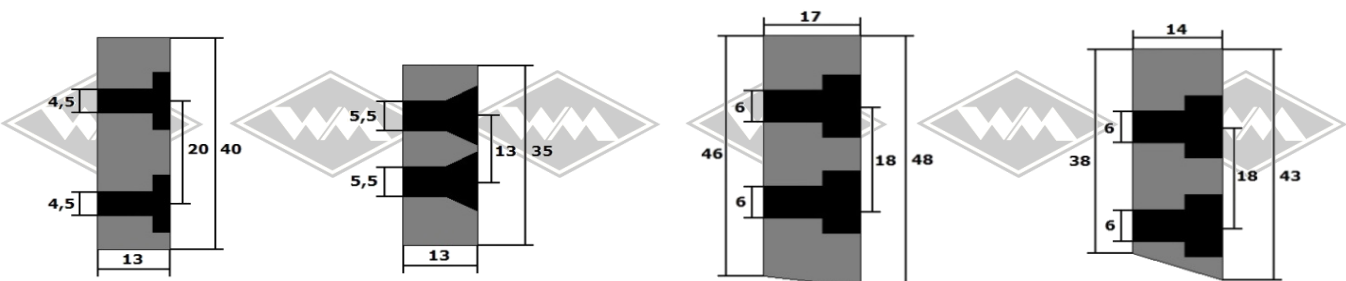

Gummipuffer

G11 Einknöpppuffer
G445 Einknöpppuffer schwarz/grau
Einknöpppuffer G1023 h=4 mm
G1024 h=6 mm
G25 Motorhaubenpuffer
G4780 Motorhaubenpuffer
G4779 Motorhaubenpuffer

G15 Motorhaubenpuffer
G74 Puffer Ersatzradhalter Trabant Kübel
G75 Puffer Ersatzrad-Rückwand Trabant Kübel
G21 Hohlraumkonservierungsstopfen
G76 Puffer Rücksitzbefestigung Trabant Kübel