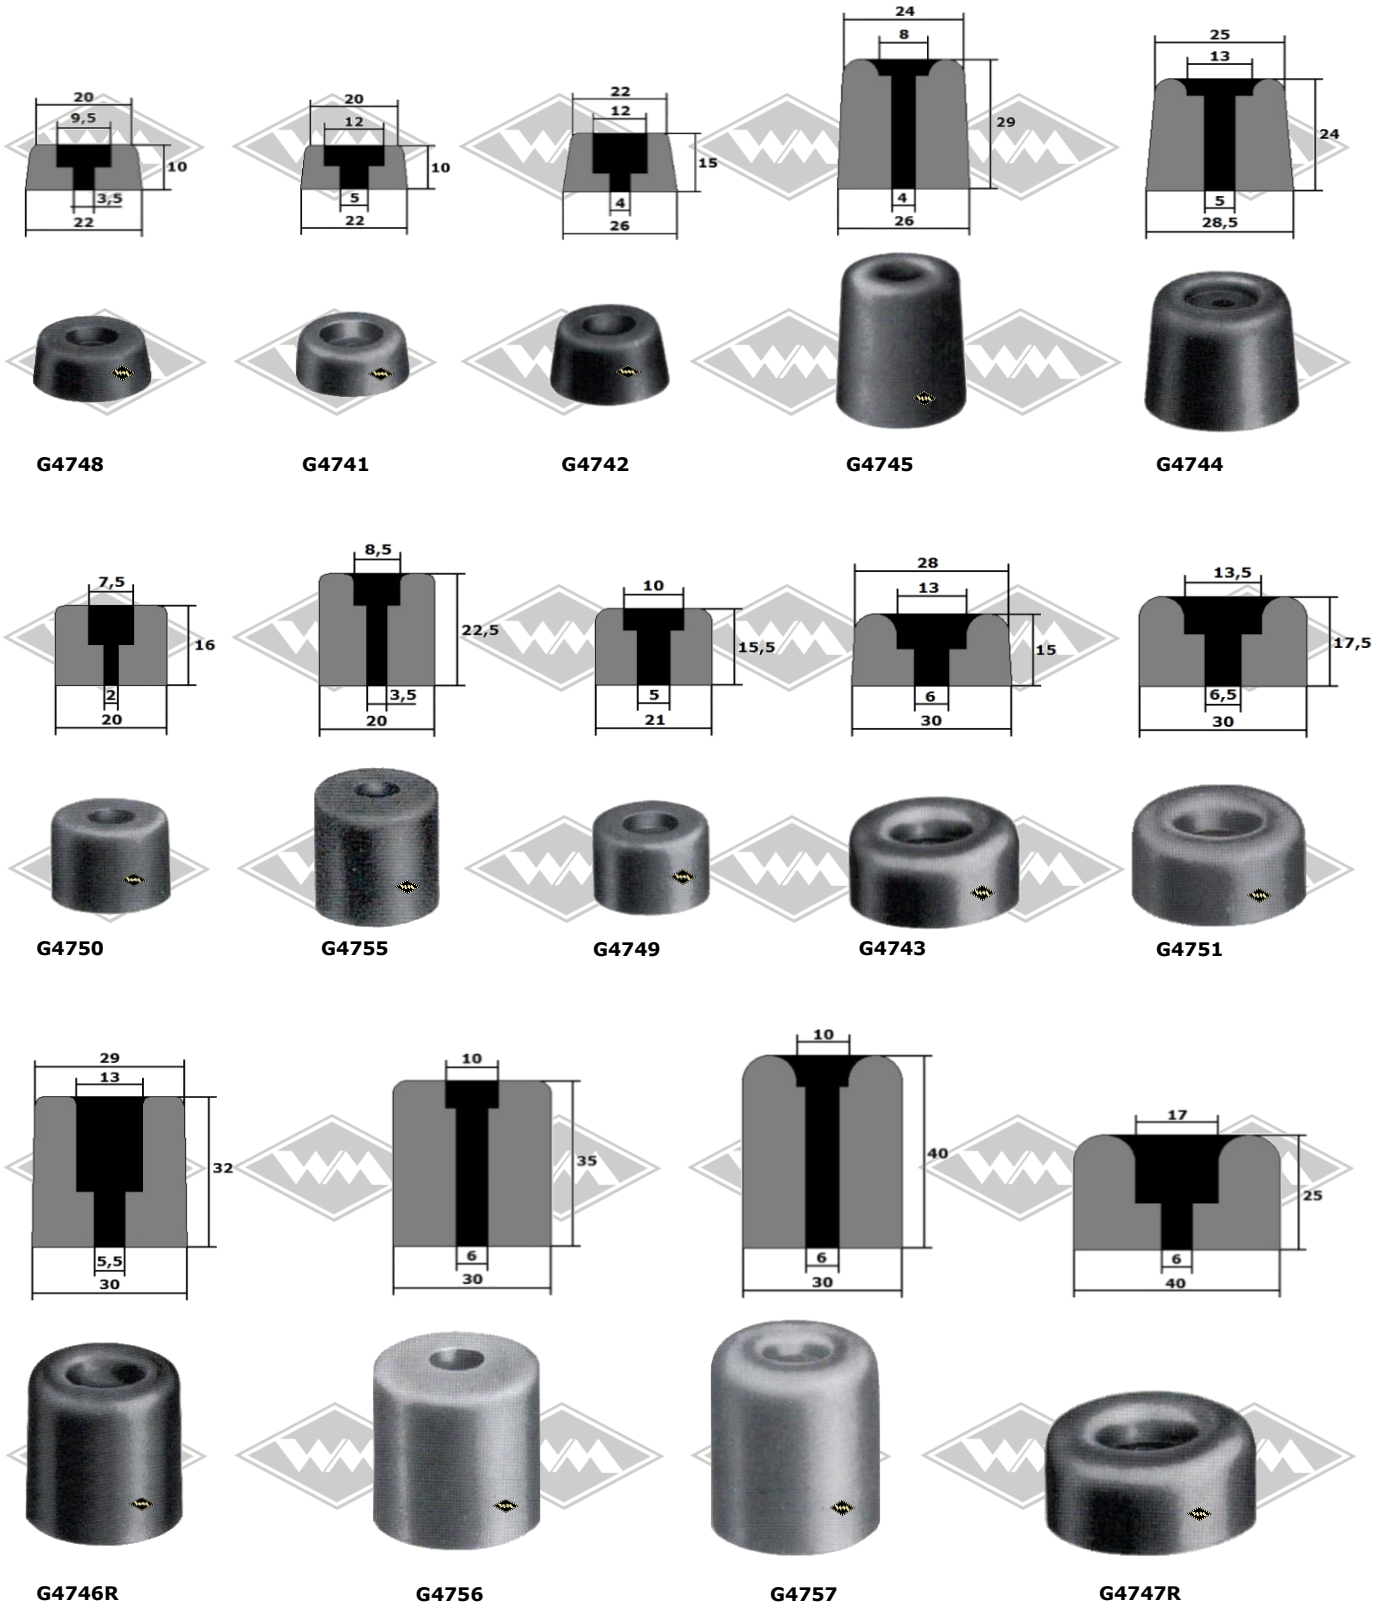

Rundpuffer

* Irrtümer, Änderungen und Abverkauf vorbehalten. Gummifarbe schwarz, falls nicht anders beschrieben.

Gummipuffer 2/3 1118