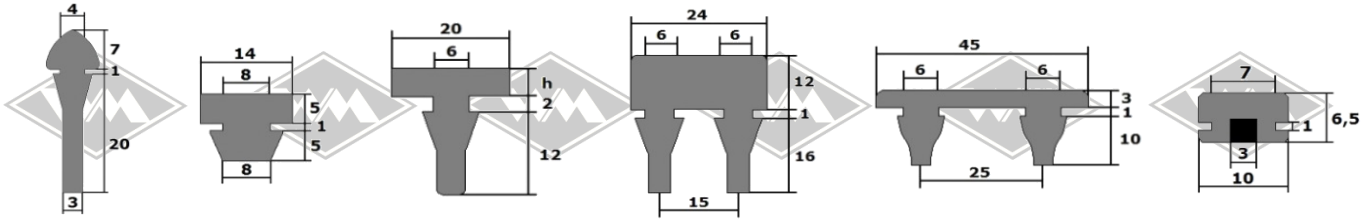

Gummipuffer

G11 Einknöpppuffer
G445 Einknöpppuffer schwarz/grau
Einknöpppuffer G1023 h=4 mm
G1024 h=6 mm
G25 Motorhaubenpuffer
G4780 Motorhaubenpuffer
G4779 Motorhaubenpuffer