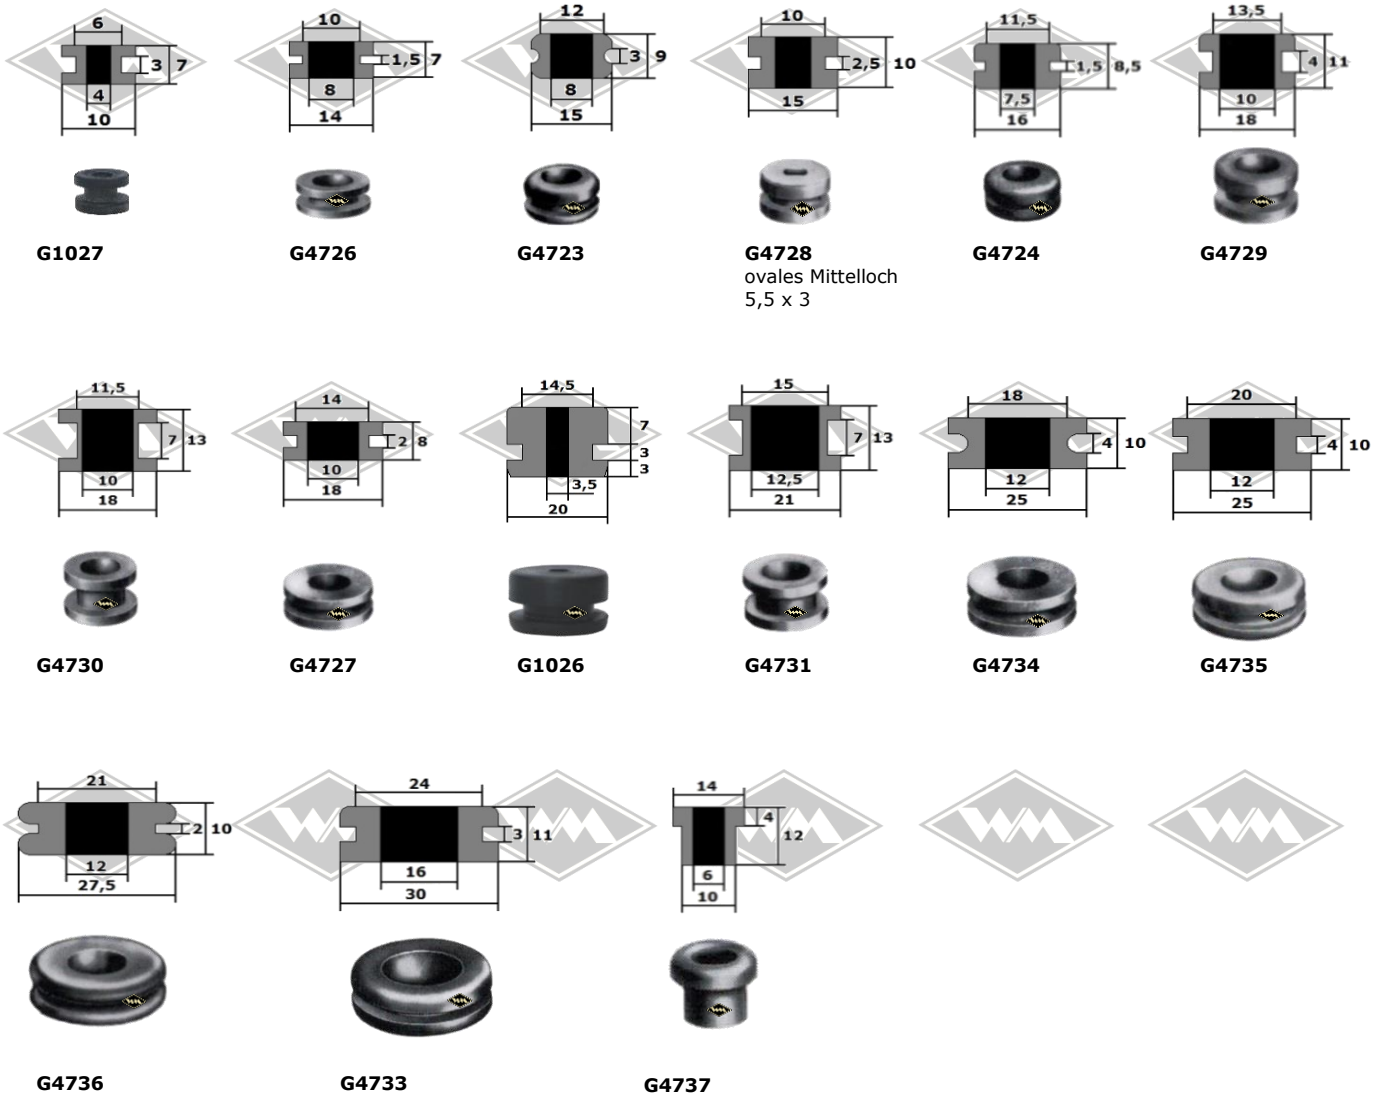

Gummipuffer 2/3 1118

Kabeldurchführungen

Klemmpuffer

(Gegenstücke unter Zubehör - Befestigungen)

* Irrtümer, Änderungen und Abverkauf vorbehalten. Gummifarbe schwarz, falls nicht anders beschrieben.

Gummipuffer 3/3 1118