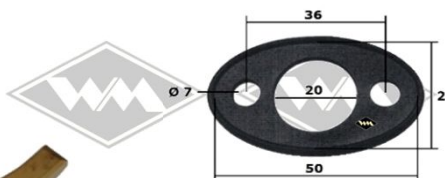

Außentürgriff verchromt  
**M80** mit Schließzylinder (incl. 2 Schlüssel)  
**M80-1** ohne Schließzylinder  
 Grifflänge: 140 mm  
 Lochabstand: 35 mm  
 Vierkant: 8 x 8 mm

Außentürgriff verchromt  
**M81** mit Schließzylinder (incl. 2 Schlüssel)  
**M81-1** ohne Schließzylinder  
 Grifflänge: 120 mm  
 Lochabstand: 35 mm  
 Vierkant: 8 x 8 mm

**M104**  
 Schloß-Innengriff verchromt mit PVC-  
 Abdeckung schwarz  
 Grifflänge: 95 mm

**M105**  
 Kreuzgriff verchromt  
 mit Schließzylinder (incl. 2 Schlüssel)  
 Grifflänge: 100 mm  
 Lochabstand: 35 mm  
 Vierkant: 8 x 8 mm

Knebelgriff verchromt  
**M107** mit Schließzylinder (incl. 2 Schlüssel)  
**M107-1** ohne Schließzylinder  
 Grifflänge: 78 mm  
 Vierkant: 8 x 8 mm

**M108**  
 Knebelgriff verchromt  
 mit Befestigungssatz  
 nicht abschließbar

**M106**  
 Schaltschrankgriff verchromt  
 Grifflänge: 135 mm  
 Vierkant: 8 x 8 mm

**M54**  
 Türgriff Metall hellbraun lackiert  
 Lochabstand: ca. 40 mm

**M81**  
 Türgriffrosette klein  
 Gummi

**M82**  
 Türgriffrosette groß  
 Gummi