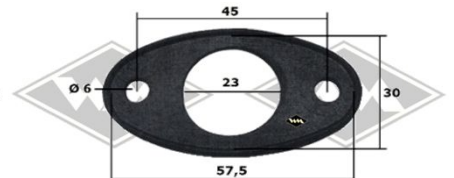

Außentürgriff verchromt  
**M80** mit Schließzylinder (incl. 2 Schlüssel)  
**M80-1** ohne Schließzylinder  
 Grifflänge: 140 mm  
 Lochabstand: 35 mm  
 Vierkant: 8 x 8 mm

Außentürgriff verchromt  
**M81** mit Schließzylinder (incl. 2 Schlüssel)  
**M81-1** ohne Schließzylinder  
 Grifflänge: 120 mm  
 Lochabstand: 35 mm  
 Vierkant: 8 x 8 mm

**M104**  
 Schloß-Innengriff verchromt mit PVC-  
 Abdeckung schwarz  
 Grifflänge: 95 mm

**M105**  
 Kreuzgriff verchromt  
 mit Schließzylinder (incl. 2 Schlüssel)  
 Grifflänge: 100 mm  
 Lochabstand: 35 mm  
 Vierkant: 8 x 8 mm

Knebelgriff verchromt  
**M107** mit Schließzylinder (incl. 2 Schlüssel)  
**M107-1** ohne Schließzylinder  
 Grifflänge: 78 mm  
 Vierkant: 8 x 8 mm

**M108**  
 Knebelgriff verchromt  
 mit Befestigungssatz  
 nicht abschließbar

**M106**  
 Schaltschrankgriff verchromt  
 Grifflänge: 135 mm  
 Vierkant: 8 x 8 mm

**M54**  
 Türgriff Metall hellbraun lackiert  
 Lochabstand: ca. 40 mm

**M81**  
 Türgriffrosette klein  
 Gummi

**M82**  
 Türgriffrosette groß  
 Gummi