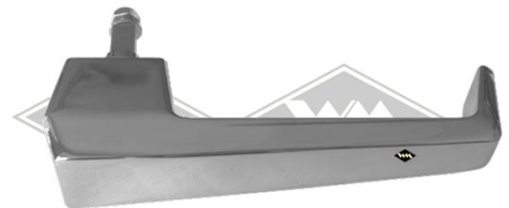

Griffe

Außentürgriff verchromt  
**M78** mit Schließzylinder (incl. 2 Schlüssel)  
**M78-1** ohne Schließzylinder  
 Grifflänge: 120 mm  
 Lochabstand: 35 mm  
 Vierkant: 8 x 8 mm

Außentürgriff verchromt  
**M79** mit Schließzylinder (incl. 2 Schlüssel)  
**M79-1** ohne Schließzylinder  
 Grifflänge: 116 mm  
 Lochabstand: 35 mm  
 Vierkant: 8 x 8 mm

Außentürgriff verchromt  
**M80** mit Schließzylinder (incl. 2 Schlüssel)  
**M80-1** ohne Schließzylinder  
 Grifflänge: 140 mm  
 Lochabstand: 35 mm  
 Vierkant: 8 x 8 mm

Außentürgriff verchromt  
**M81** mit Schließzylinder (incl. 2 Schlüssel)  
**M81-1** ohne Schließzylinder  
 Grifflänge: 120 mm  
 Lochabstand: 35 mm  
 Vierkant: 8 x 8 mm

**M104**  
 Schloß-Innengriff verchromt mit PVC-  
 Abdeckung schwarz  
 Grifflänge: 95 mm

**M105**  
 Kreuzgriff verchromt  
 mit Schließzylinder (incl. 2 Schlüssel)  
 Grifflänge: 100 mm  
 Lochabstand: 35 mm  
 Vierkant: 8 x 8 mm

Knebelgriff verchromt  
**M107** mit Schließzylinder (incl. 2 Schlüssel)  
**M107-1** ohne Schließzylinder  
 Grifflänge: 78 mm  
 Vierkant: 8 x 8 mm

**M108**  
 Knebelgriff verchromt  
 mit Befestigungssatz  
 nicht abschließbar