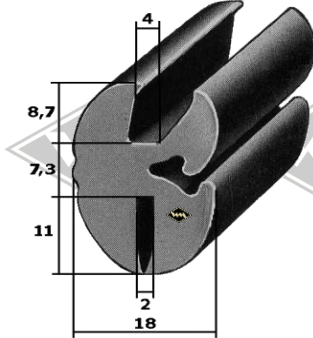

3557
Scheibenprofil Qek
alternativ
EUR 5,80/m*

40107
Scheibenprofil Qek
alternativ
EUR 5,60/m*