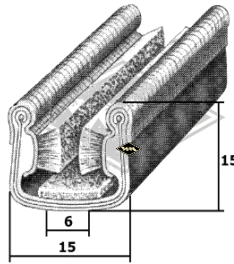

2375
Scheibenprofil
u.a. Friedel
EUR 4,20/m*

2069
Scheibenprofil
u.a. Weferlinger
EUR 4,40/m*

S119
Führungsschiene mit
Metalleinlage
EUR 7,90/m*

Samtschiene
u.a. Dübener Ei
S25 5/12 mm EUR 5,70/m*
S30 6/12 mm EUR 6,35/m*