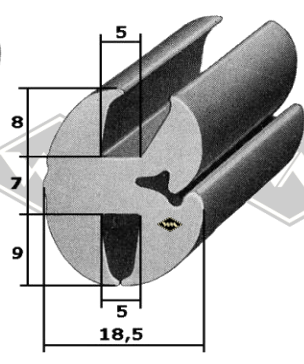

40114
Scheibenprofil Qek
alternativ
EUR 5,30/m*