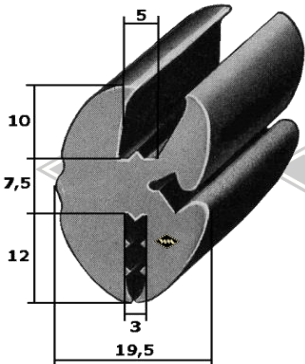

40113
Scheibenprofil Qek
alternativ
EUR 5,30/m*