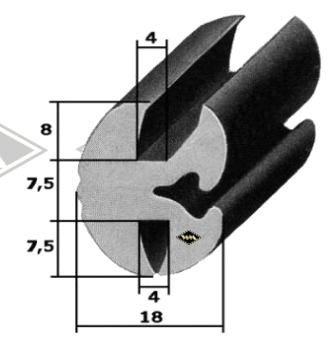

40110
Scheibenprofil Qek
alternativ
EUR 5,10/m*