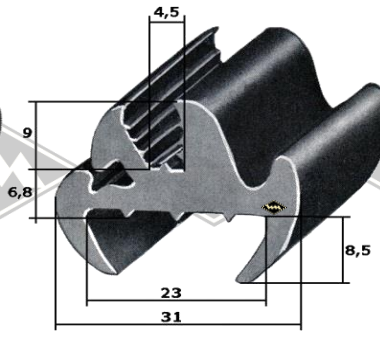

40152
Scheibenprofil
u.a. QEK 325, Weferlinger
"Aller300"
EUR 7,80/m*