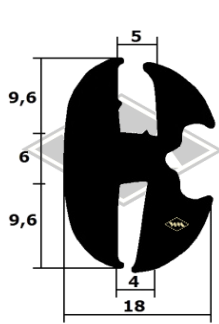

Wohnwagen / Wohnanhänger

Der Qek wurde in der DDR in verschiedenen Werken hergestellt und es wurden dabei unterschiedliche Fensterprofile eingebaut (so die Auskunft "Eingeweihter"). Aus diesem Grund muss jeder Bastler sein passendes Profil suchen.

8830
Scheibenprofil Qek
(Original DDR-Scheiben)
EUR 6,20/m*