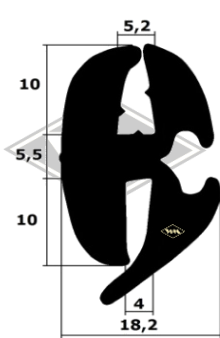

8830
Scheibenprofil Qek
(Original DDR-Scheiben)
EUR 6,20/m*

3557
Scheibenprofil Qek
alternativ
EUR 5,80/m*