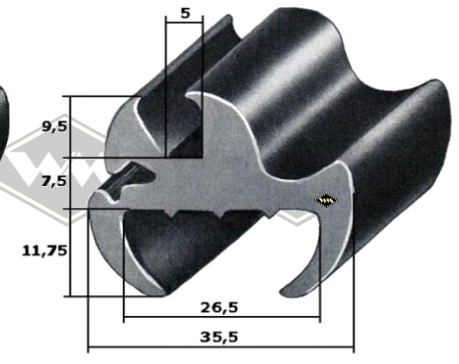

40153
Scheibenprofil
u.a. QEK 325
EUR 7,90/m*