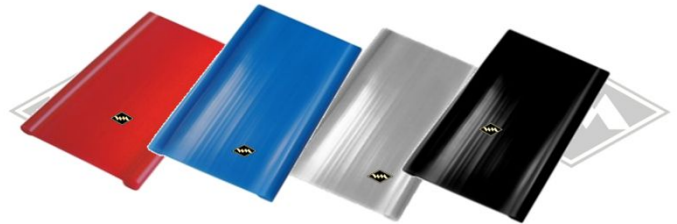

1720
alternativ Abdichtung
Glasdach Nagetusch
EUR 8,00/m*

31800
u.a. Bastei
Dachfenster
EUR 4,60/m*

801
u.a. Friedel
EUR 4,95/m*

4193
Abdichtprofil
u.a. Friedel
EUR 3,80/m*

Unterlegband für Leisten PVC (LW = Lichte Weite - Leistenbreite)