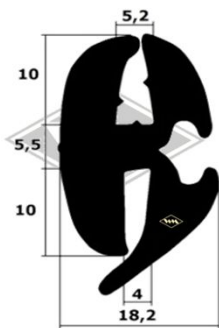

8830
Scheibenprofil Qek
(Original DDR-Scheiben)
EUR 5,95/m*

3557
Scheibenprofil Qek
alternativ
EUR 5,80/m*