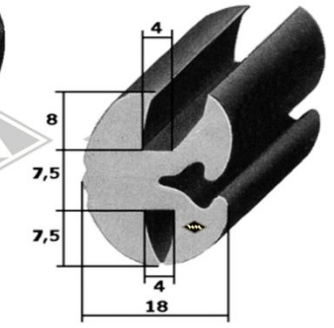

40110
Scheibenprofil Qek
alternativ
EUR 5,10/m*