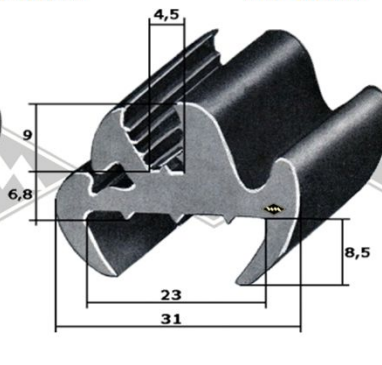

40152
Scheibenprofil
u.a. QEK 325, Weferlinger
"Aller300"
EUR 7,80/m*