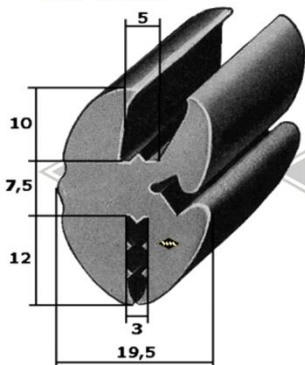

40113
Scheibenprofil Qek
alternativ
EUR 5,30/m*