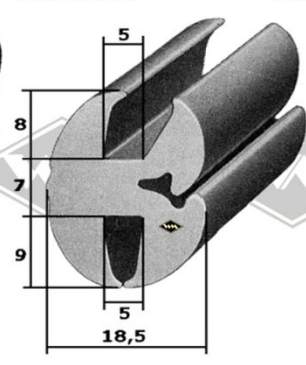

40114
Scheibenprofil Qek
alternativ
EUR 5,10/m*