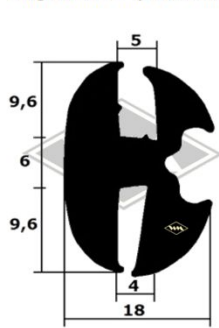

Wohnwagen / Wohnanhänger

Der Qek wurde in der DDR in verschiedenen Werken hergestellt und es wurden dabei unterschiedliche Fensterprofile eingebaut (so die Auskunft "Eingeweihter"). Aus diesem Grund muss jeder Bastler sein passendes Profil suchen.

8830
Scheibenprofil Qek
(Original DDR-Scheiben)
EUR 5,95/m*