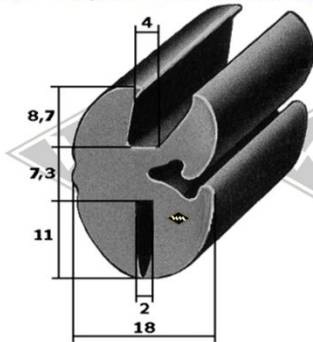

3557
Scheibenprofil Qek
alternativ
EUR 5,80/m*

40107
Scheibenprofil Qek
alternativ
EUR 5,60/m*