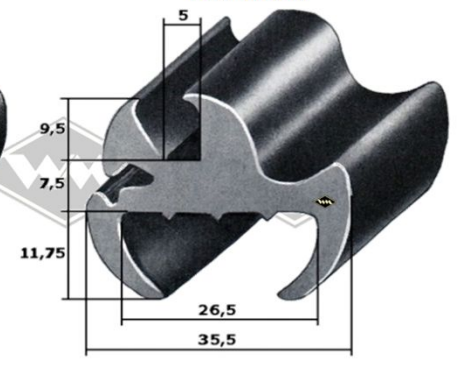

40153
Scheibenprofil
u.a. QEK 325
EUR 7,90/m*