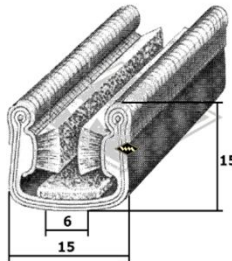

2375
Scheibenprofil
u.a. Friedel
EUR 4,20/m*

2069
Scheibenprofil
u.a. Weferlinger
EUR 4,40/m*

S119
Führungsschiene mit
Metalleinlage
EUR 7,90/m*

Samtschiene
u.a. Dübener Ei
S25 5/12 mm EUR 5,70/m*
S30 6/12 mm EUR 5,95/m*