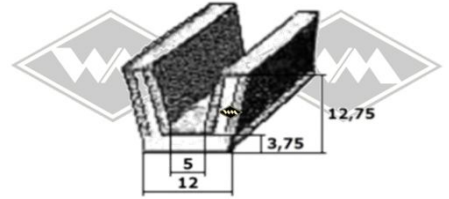

Samtschiene
u.a. Dübener Ei
S25 5/12 mm EUR 5,70/m*
S30 6/12 mm EUR 5,95/m*