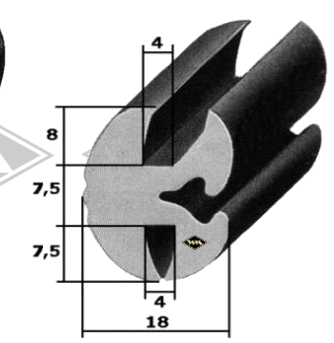

8830
Scheibenprofil Qek
(Original DDR-Scheiben)
EUR 5,95/m*

3557
Scheibenprofil Qek
alternativ
EUR 5,80/m*

40107
Scheibenprofil Qek
alternativ
EUR 5,60/m*

40109
Scheibenprofil Qek
alternativ
EUR 5,65/m*

40110
Scheibenprofil Qek
alternativ
EUR 5,10/m*