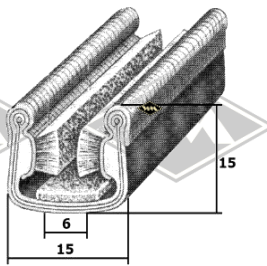

2375
Scheibenprofil
u.a. Friedel
EUR 4,20/m*

2069
Scheibenprofil
u.a. Weferlinger
EUR 4,25/m*

S119
Führungsschiene mit
Metalleinlage
EUR 7,90/m*

Samtschiene
u.a. Dübener Ei
S25 5/12 mm EUR 5,50/m*
S30 6/12 mm EUR 5,95/m*