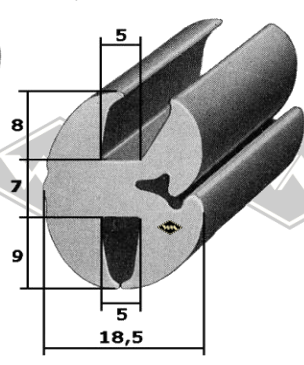

40114
Scheibenprofil Qek
alternativ
EUR 5,10/m*