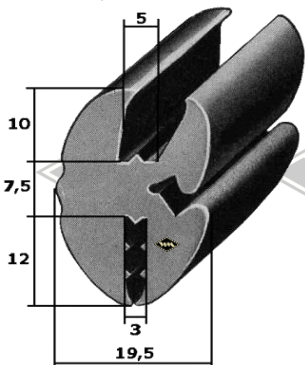

8830
Scheibenprofil Qek
(Original DDR-Scheiben)
EUR 5,95/m*

3557
Scheibenprofil Qek
alternativ
EUR 5,80/m*

40107
Scheibenprofil Qek
alternativ
EUR 5,60/m*

40109
Scheibenprofil Qek
alternativ
EUR 5,65/m*

40110
Scheibenprofil Qek
alternativ
EUR 5,10/m*