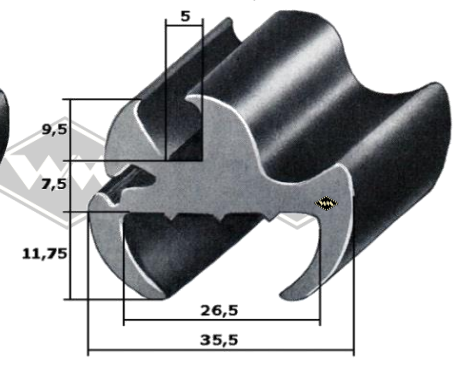

40153
Scheibenprofil
u.a. QEK 325
EUR 7,20/m*