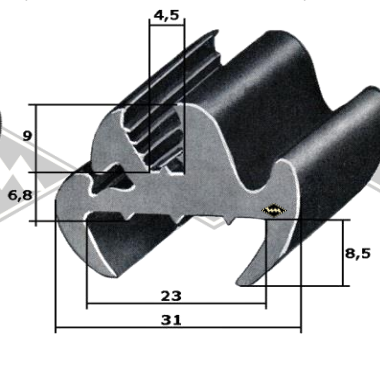

40152
Scheibenprofil
u.a. QEK 325, Weferlinger
"Aller300"
EUR 7,20/m*