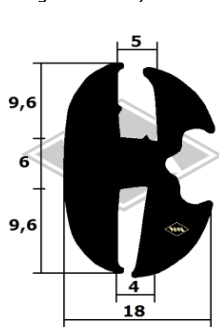

Wohnwagen / Wohnanhänger

Der Qek wurde in der DDR in verschiedenen Werken hergestellt und es wurden dabei unterschiedliche Fensterprofile eingebaut (so die Auskunft "Eingeweihter"). Aus diesem Grund muss jeder Bastler sein passendes Profil suchen.