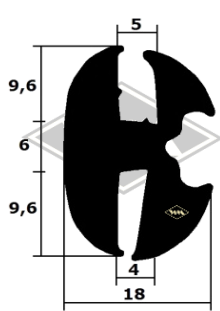

**8830**  
Scheibenprofil Qek  
(Original DDR-Scheiben)  
EUR 5,95/m\*

**3557**  
Scheibenprofil Qek  
alternativ  
EUR 5,60/m\*

**40107**  
Scheibenprofil Qek  
alternativ  
EUR 5,60/m\*

**40109**  
Scheibenprofil Qek  
alternativ  
EUR 5,30/m\*