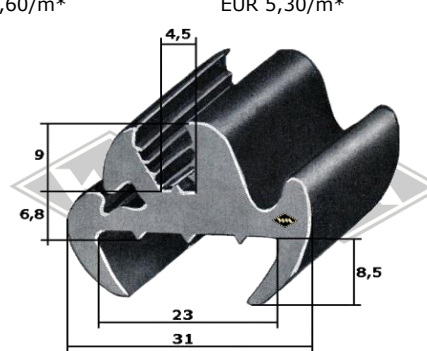

40152
Scheibenprofil
u.a. QEK 325, Weferlinger
"Aller300"
EUR 7,20/m*