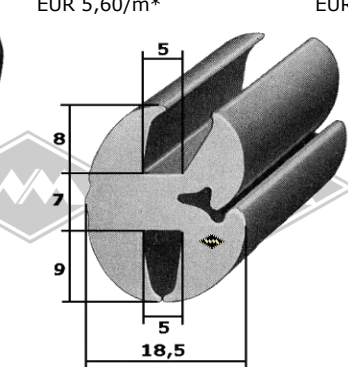

40114
Scheibenprofil Qek
alternativ
EUR 5,10/m*