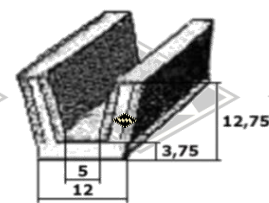

**2375**  
Scheibenprofil  
u.a. Friedel  
EUR 4,20/m\*

**2069**  
Scheibenprofil  
u.a. Weferlinger  
EUR 4,25/m\*

**S119**  
Führungsschiene mit  
Metalleinlage  
EUR 7,90/m\*

Samtschiene  
u.a. Dübener Ei  
**S25** 5/12 mm EUR 5,40/m\*  
**S30** 6/12 mm EUR 5,80/m\*