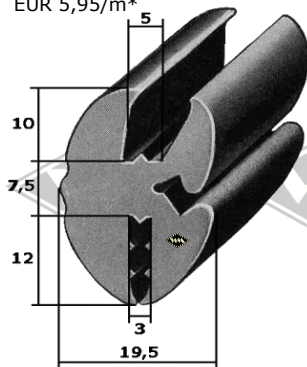

40113
Scheibenprofil Qek
alternativ
EUR 5,10/m*