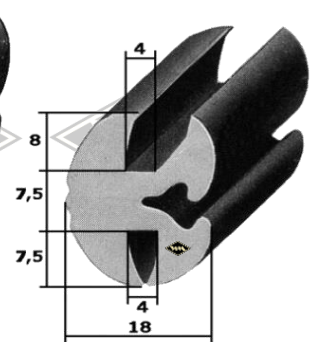

**8830**  
Scheibenprofil Qek  
(Original DDR-Scheiben)  
EUR 5,95/m\*

**3557**  
Scheibenprofil Qek  
alternativ  
EUR 5,60/m\*

**40107**  
Scheibenprofil Qek  
alternativ  
EUR 5,60/m\*

**40109**  
Scheibenprofil Qek  
alternativ  
EUR 5,30/m\*