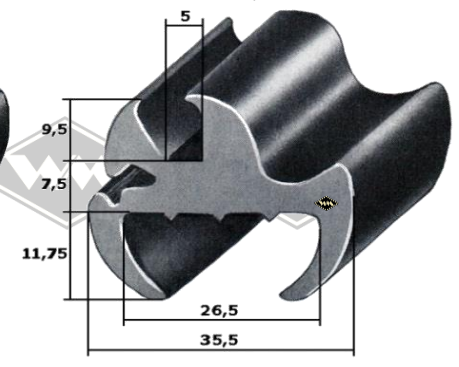

40153
Scheibenprofil
u.a. QEK 325
EUR 7,20/m*