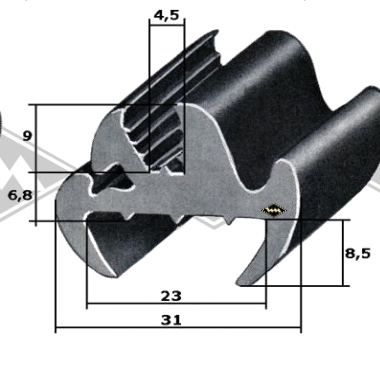

40152
Scheibenprofil
u.a. QEK 325, Weferlinger
"Aller300"
EUR 7,20/m*