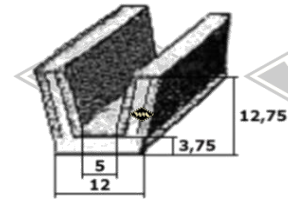

Samtschiene
u.a. Dübener Ei
S25 5/12 mm EUR 5,50/m*
S30 6/12 mm EUR 5,95/m*