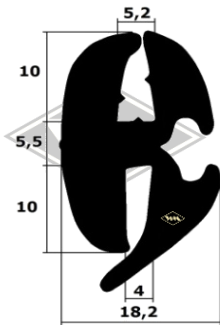

8830
Scheibenprofil Qek
(Original DDR-Scheiben)
EUR 5,95/m*

3557
Scheibenprofil Qek
alternativ
EUR 5,80/m*

40107
Scheibenprofil Qek
alternativ
EUR 5,60/m*

40109
Scheibenprofil Qek
alternativ
EUR 5,65/m*

40110
Scheibenprofil Qek
alternativ
EUR 5,10/m*