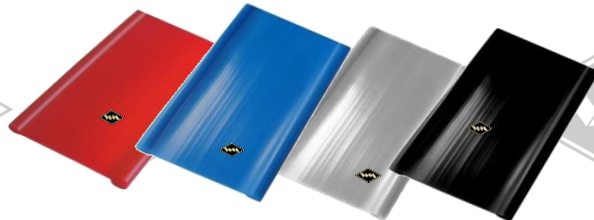

4193
Abdichtprofil
u.a. Friedel
EUR 4,80/m*

Unterlegband für Leisten PVC (LW = Lichte Weite - Leistenbreite) Unterlegband für Leisten Gummi

- P19** LW = 12 mm grau, schwarz EUR 1,70/m*
- P25** LW = 14 mm grau, schwarz EUR 1,80/m*
- P20** LW = 20 mm rot, blau, grau, schwarz EUR 1,70/m*
- P44** LW = 25 mm rot, schwarz EUR 2,20/m*
- P36** LW = 30 mm schwarz EUR 2,30/m*
- P29** LW = 40 mm rot, blau, schwarz EUR 2,60/m*