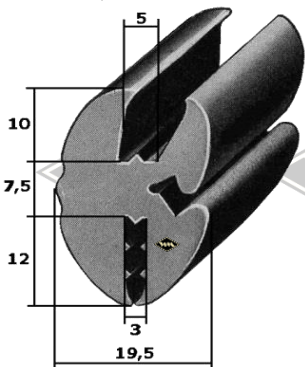

8830
Scheibenprofil Qek
(Original DDR-Scheiben)
EUR 5,95/m*

3557
Scheibenprofil Qek
alternativ
EUR 5,80/m*

40107
Scheibenprofil Qek
alternativ
EUR 5,60/m*

40109
Scheibenprofil Qek
alternativ
EUR 5,65/m*

40110
Scheibenprofil Qek
alternativ
EUR 5,10/m*