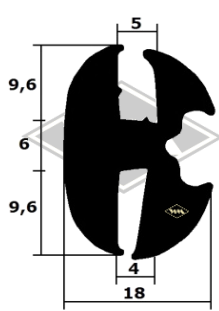

8830
Scheibenprofil Qek
(Original DDR-Scheiben)
EUR 5,95/m*

3557
Scheibenprofil Qek
alternativ
EUR 5,80/m*

40107
Scheibenprofil Qek
alternativ
EUR 5,60/m*

40109
Scheibenprofil Qek
alternativ
EUR 5,65/m*

40110
Scheibenprofil Qek
alternativ
EUR 5,10/m*