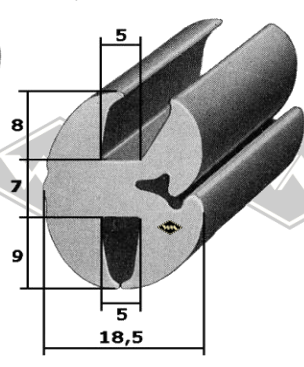

40114
Scheibenprofil Qek
alternativ
EUR 5,10/m*