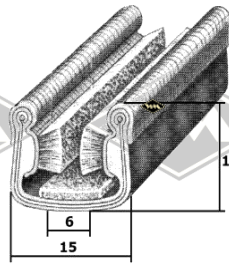

S119
Führungsschiene mit
Metalleinlage
EUR 7,90/m*