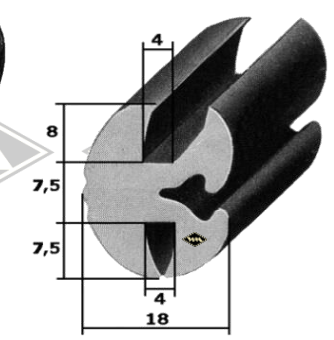

8830
Scheibenprofil Qek
(Original DDR-Scheiben)
EUR 5,95/m*

3557
Scheibenprofil Qek
alternativ
EUR 5,80/m*

40107
Scheibenprofil Qek
alternativ
EUR 5,60/m*

40109
Scheibenprofil Qek
alternativ
EUR 5,65/m*

40110
Scheibenprofil Qek
alternativ
EUR 5,10/m*