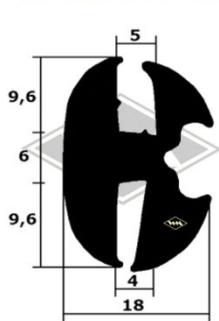

## Wohnwagen / Wohnanhänger

Der Qek wurde in der DDR in verschiedenen Werken hergestellt und es wurden dabei unterschiedliche Fensterprofile eingebaut (so die Auskunft "Eingeweihter"). Aus diesem Grund muss jeder Bastler sein passendes Profil suchen.