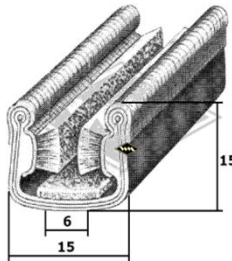

**2069**  
Scheibenprofil  
u.a. Weferlinger  
EUR 4,40/m\*

**S119**  
Führungsschiene mit  
Metalleinlage  
EUR 7,90/m\*

Samtschiene  
u.a. Dübener Ei  
**S25** 5/12 mm EUR 5,50/m\*  
**S30** 6/12 mm EUR 5,95/m\*