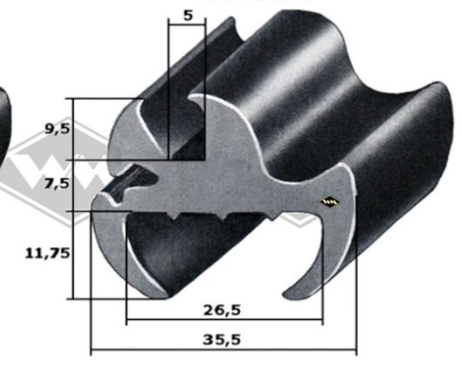

**40153**  
Scheibenprofil  
u.a. QEK 325  
EUR 7,90/m\*

**P10**  
Einreißkeder PVC  
schwarz, silbergrau, hellgrau  
rot, elfenbein, weiß  
9,5 x 7,5 mm  
EUR 1,20/m\*

**P11**  
Einreißkeder PVC  
transparent mit Chromfolie  
10,5 x 8 mm  
EUR 2,70/m\*