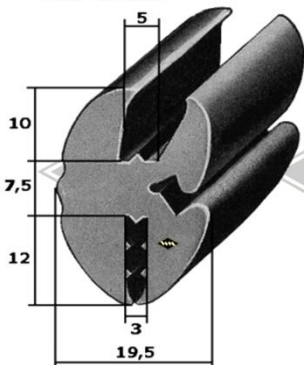

40113
Scheibenprofil Qek
alternativ
EUR 5,30/m*