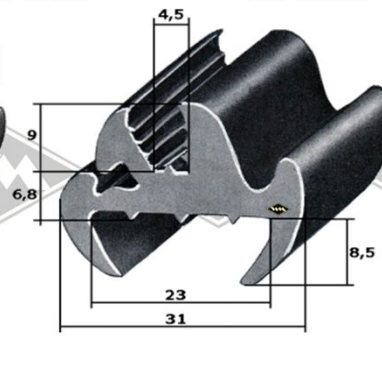

40152
Scheibenprofil
u.a. QEK 325, Weferlinger
"Aller300"
EUR 7,50/m*