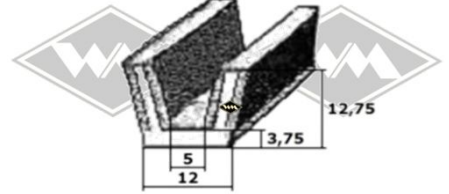

**2069**  
Scheibenprofil  
u.a. Weferlinger  
EUR 4,40/m\*

**S119**  
Führungsschiene mit  
Metalleinlage  
EUR 7,90/m\*

Samtschiene  
u.a. Dübener Ei  
**S25** 5/12 mm EUR 5,50/m\*  
**S30** 6/12 mm EUR 5,95/m\*