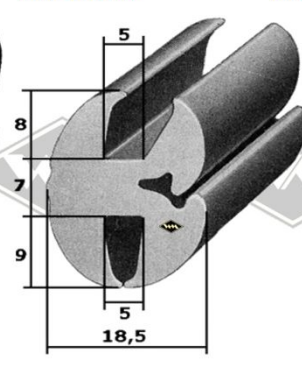

40114
Scheibenprofil Qek
alternativ
EUR 5,10/m*