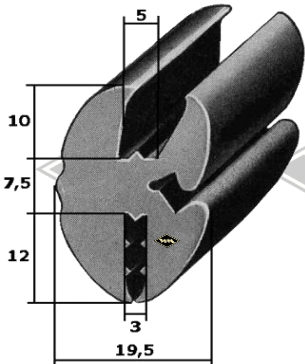

40113
Scheibenprofil Qek
alternativ
EUR 6,95/m*