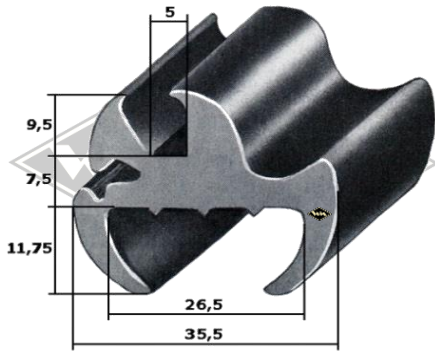

40153
Scheibenprofil
u.a. QEK 325
EUR 10,20/m*