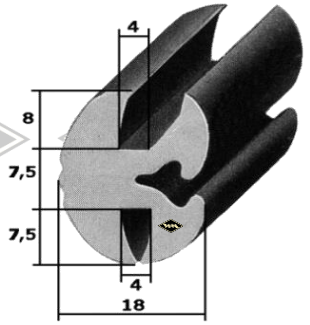

40110
Scheibenprofil Qek
alternativ
EUR 6,70/m*