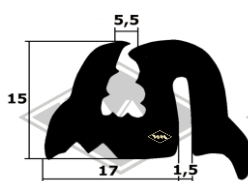

2375
Scheibenprofil
u.a. Friedel
EUR 5,30/m*

2069
Scheibenprofil
u.a. Weferlinger
EUR 5,70/m*

S119
Führungsschiene mit
Metalleinlage
EUR 7,90/m*

Samtschiene
u.a. Dübener Ei
S25 5/12 mm EUR 6,20/m*
S30 6/12 mm EUR 6,90/m*