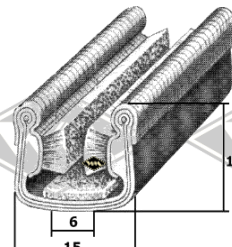

P11
Einreißkeder PVC
transparent mit Chromfolie
10,5 x 8 mm
EUR 3,90/m*

G55
Einreißkeder Gummi
schwarz
EUR 1,40/m*

* Irrtümer, Preisänderungen und Abverkauf vorbehalten. Preise verstehen sich zuzüglich Versandkosten und MwSt. Gummifarbe schwarz, falls nicht anders beschrieben.

2375
Scheibenprofil
u.a. Friedel
EUR 5,30/m*

2069
Scheibenprofil
u.a. Weferlinger
EUR 5,70/m*

S119
Führungsschiene mit
Metalleinlage
EUR 7,90/m*

Samtschiene
u.a. Dübener Ei
S25 5/12 mm EUR 6,20/m*
S30 6/12 mm EUR 6,90/m*