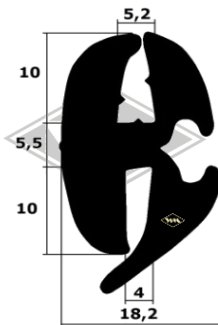

8830
Scheibenprofil Qek
(Original DDR-Scheiben)
EUR 7,25/m*

3557
Scheibenprofil Qek
alternativ
EUR 6,55/m*