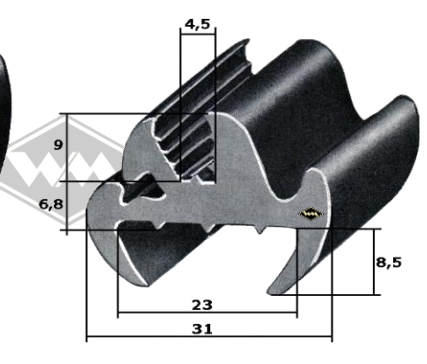

40152
Scheibenprofil
u.a. QEK 325, Weferlinger
"Aller300"
EUR 9,95/m*