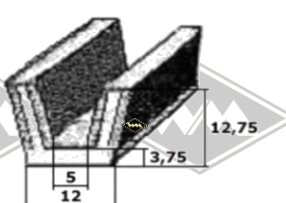

2375
Scheibenprofil
u.a. Friedel
EUR 5,30/m*

2069
Scheibenprofil
u.a. Weferlinger
EUR 5,70/m*

S119
Führungsschiene mit
Metalleinlage
EUR 7,90/m*

Samtschiene
u.a. Dübener Ei
S25 5/12 mm EUR 6,20/m*
S30 6/12 mm EUR 6,90/m*