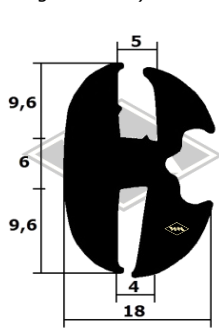

Wohnwagen / Wohnanhänger

Der Qek wurde in der DDR in verschiedenen Werken hergestellt und es wurden dabei unterschiedliche Fensterprofile eingebaut (so die Auskunft "Eingeweihter"). Aus diesem Grund muss jeder Bastler sein passendes Profil suchen.