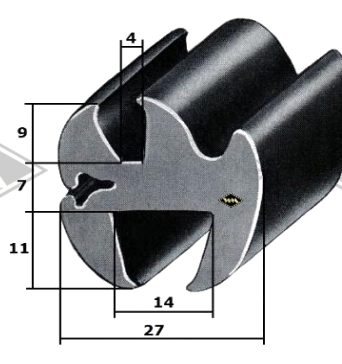

40151
Scheibenprofil
EUR 11,85/m*