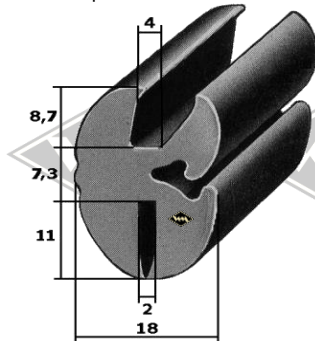

3557
Scheibenprofil Qek
alternativ
EUR 6,55/m*

40107
Scheibenprofil Qek
alternativ
EUR 6,95/m*