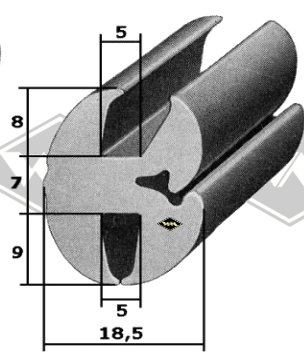

40114
Scheibenprofil Qek
alternativ
EUR 6,90/m*