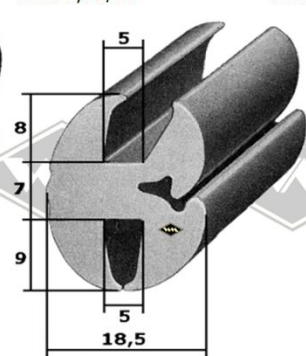

40114
Scheibenprofil Qek
alternativ
EUR 6,90/m*