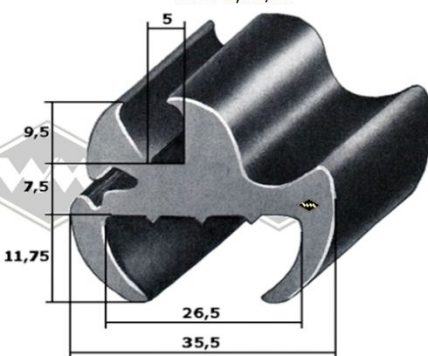

40153
Scheibenprofil
u.a. QEK 325
EUR 9,95/m*