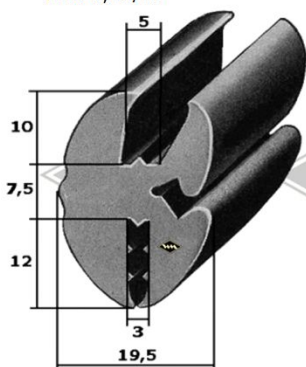

40113
Scheibenprofil Qek
alternativ
EUR 6,95/m*