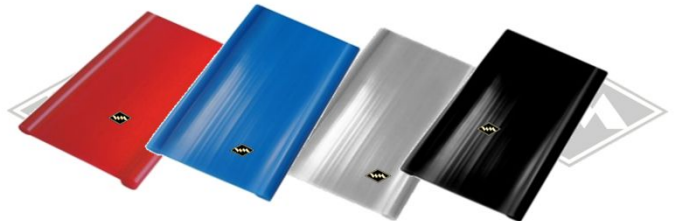

1720
alternativ Abdichtung
Glasdach Nagetusch
EUR 8,90/m*

31800
u.a. Bastei
Dachfenster
EUR 4,60/m*

801
u.a. Friedel
EUR 5,40/m*

4193
Abdichtprofil
u.a. Friedel
EUR 4,40/m*

Unterlegband für Leisten PVC (LW = Lichte Weite - Leistenbreite)
P19 LW = 12 mm rot, grau, schwarz EUR 2,20/m*
P25 LW = 14 mm grau, schwarz EUR 2,40/m*
P20 LW = 20 mm rot, blau, grau, schwarz EUR 2,35/m*
P44 LW = 25 mm rot, schwarz EUR 2,40/m*
P36 LW = 30 mm schwarz EUR 2,80/m*
P29 LW = 40 mm rot, blau, schwarz EUR 2,95/m*