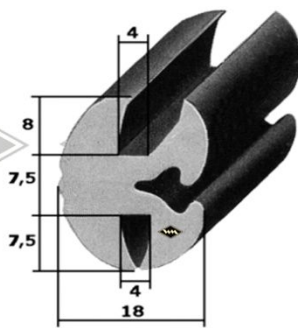

40110
Scheibenprofil Qek
alternativ
EUR 6,70/m*