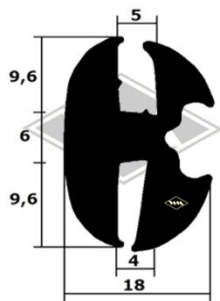

Wohnwagen / Wohnanhänger

Der Qek wurde in der DDR in verschiedenen Werken hergestellt und es wurden dabei unterschiedliche Fensterprofile eingebaut (so die Auskunft "Eingeweihter"). Aus diesem Grund muss jeder Bastler sein passendes Profil suchen.