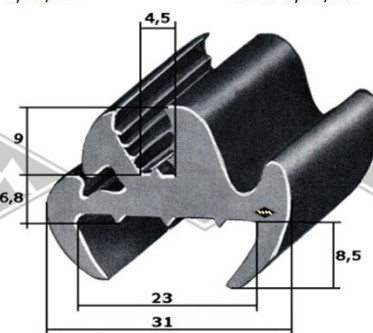

40152
Scheibenprofil
u.a. QEK 325, Weferlinger
"Aller300"
EUR 9,75/m*