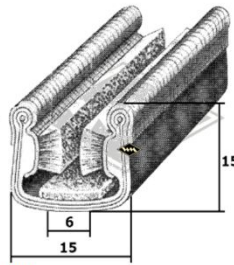

2375
Scheibenprofil
u.a. Friedel
EUR 5,30/m*

2069
Scheibenprofil
u.a. Weferlinger
EUR 5,50/m*

S119
Führungsschiene mit
Metalleinlage
EUR 7,90/m*

Samtschiene
u.a. Dübener Ei
S25 5/12 mm EUR 6,05/m*
S30 6/12 mm EUR 6,90/m*