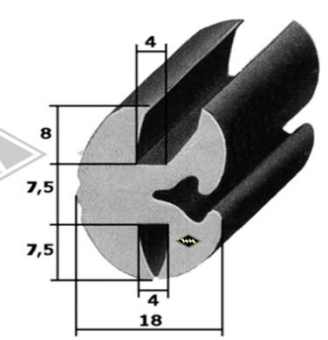

40110
Scheibenprofil Qek
alternativ
EUR 6,40/m*