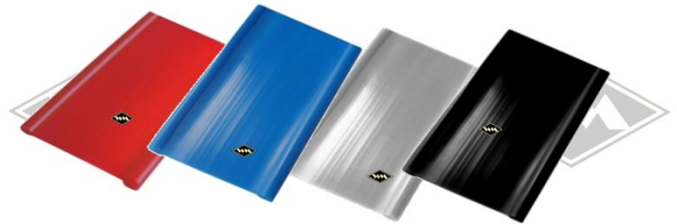

1720
alternativ Abdichtung
Glasdach Nagetusch
EUR 8,50/m*

31800
u.a. Bastei
Dachfenster
EUR 4,60/m*

801
u.a. Friedel
EUR 4,95/m*

4193
Abdichtprofil
u.a. Friedel
EUR 4,40/m*

Unterlegband für Leisten PVC (LW = Lichte Weite - Leistenbreite)
P19 LW = 12 mm rot, grau, schwarz EUR 2,00/m*
P25 LW = 14 mm grau, schwarz EUR 2,05/m*
P20 LW = 20 mm rot, blau, grau, schwarz EUR 2,10/m*
P44 LW = 25 mm rot, schwarz EUR 2,40/m*
P36 LW = 30 mm schwarz EUR 2,80/m*
P29 LW = 40 mm rot, blau, schwarz EUR 2,80/m*