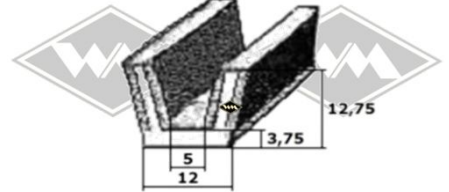

Samtschiene
u.a. Dübener Ei
S25 5/12 mm EUR 6,05/m*
S30 6/12 mm EUR 6,90/m*