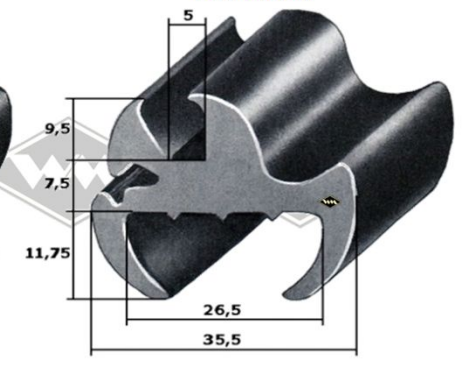

40153
Scheibenprofil
u.a. QEK 325
EUR 9,20/m*