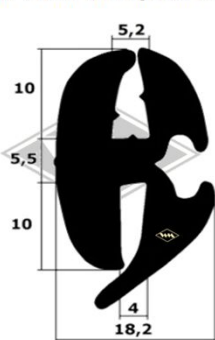

8830
Scheibenprofil Qek
(Original DDR-Scheiben)
EUR 6,70/m*

3557
Scheibenprofil Qek
alternativ
EUR 6,30/m*

40107
Scheibenprofil Qek
alternativ
EUR 5,90/m*

40109
Scheibenprofil Qek
alternativ
EUR 6,40/m*

40110
Scheibenprofil Qek
alternativ
EUR 6,40/m*