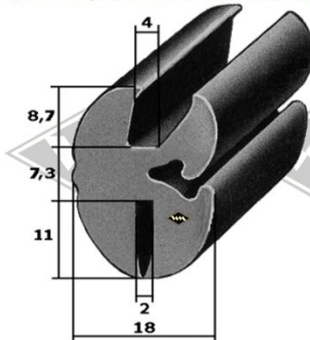

3557
Scheibenprofil Qek
alternativ
EUR 6,30/m*

40107
Scheibenprofil Qek
alternativ
EUR 5,90/m*