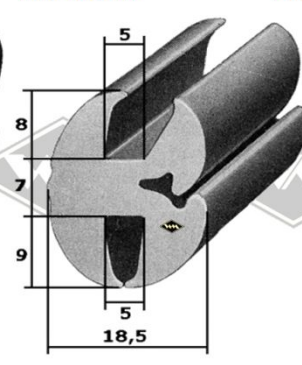

40114
Scheibenprofil Qek
alternativ
EUR 6,20/m*