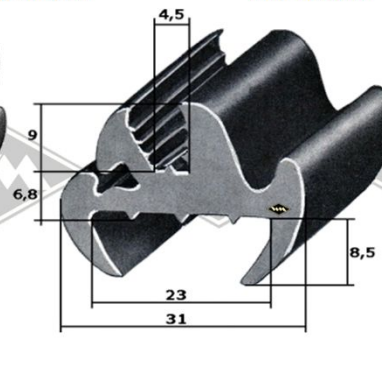

40152
Scheibenprofil
u.a. QEK 325, Weferlinger
"Aller300"
EUR 8,90/m*