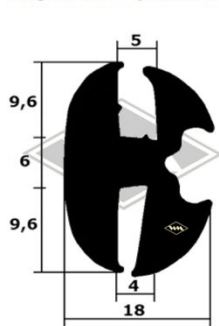

8830
Scheibenprofil Qek
(Original DDR-Scheiben)
EUR 6,70/m*

3557
Scheibenprofil Qek
alternativ
EUR 6,30/m*

40107
Scheibenprofil Qek
alternativ
EUR 5,90/m*

40109
Scheibenprofil Qek
alternativ
EUR 6,40/m*

40110
Scheibenprofil Qek
alternativ
EUR 6,40/m*