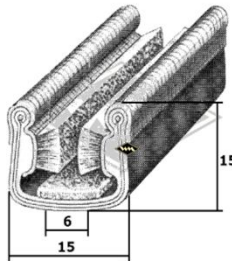

2375
Scheibenprofil
u.a. Friedel
EUR 4,95/m*

2069
Scheibenprofil
u.a. Weferlinger
EUR 4,95/m*

S119
Führungsschiene mit
Metalleinlage
EUR 7,90/m*

Samtschiene
u.a. Dübener Ei
S25 5/12 mm EUR 6,05/m*
S30 6/12 mm EUR 6,90/m*