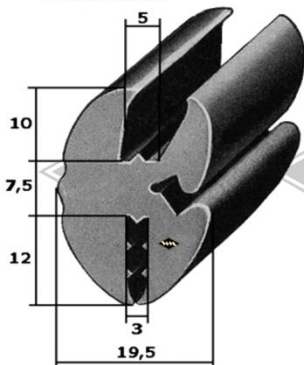

40113
Scheibenprofil Qek
alternativ
EUR 6,70/m*