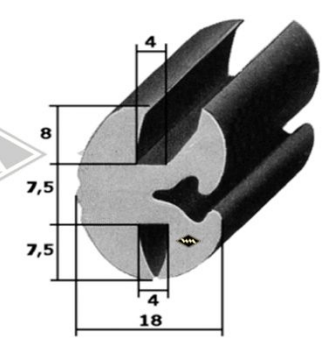

40110
Scheibenprofil Qek
alternativ
EUR 6,70/m*