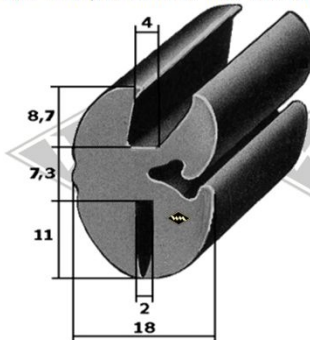

3557
Scheibenprofil Qek
alternativ
EUR 6,30/m*

40107
Scheibenprofil Qek
alternativ
EUR 6,95/m*