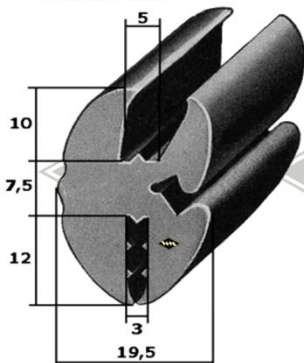

40113
Scheibenprofil Qek
alternativ
EUR 6,95/m*