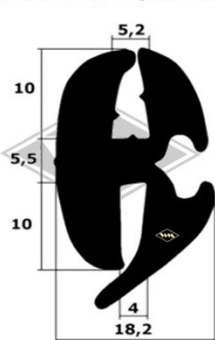

8830
Scheibenprofil Qek
(Original DDR-Scheiben)
EUR 6,95/m*

3557
Scheibenprofil Qek
alternativ
EUR 6,30/m*