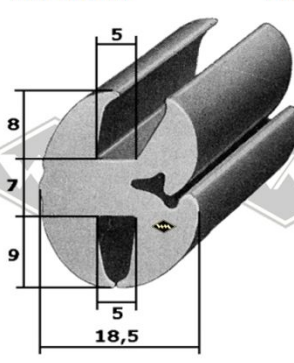

40114
Scheibenprofil Qek
alternativ
EUR 6,20/m*