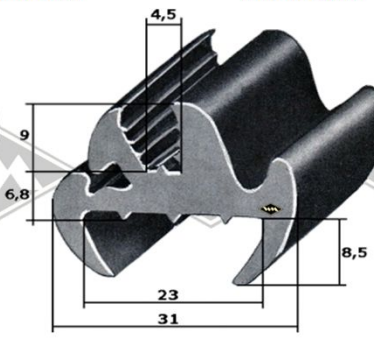

40152
Scheibenprofil
u.a. QEK 325, Weferlinger
"Aller300"
EUR 9,75/m*