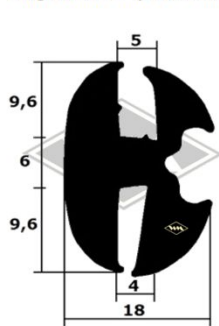

Wohnwagen / Wohnanhänger

Der Qek wurde in der DDR in verschiedenen Werken hergestellt und es wurden dabei unterschiedliche Fensterprofile eingebaut (so die Auskunft "Eingeweihter"). Aus diesem Grund muss jeder Bastler sein passendes Profil suchen.

8830
Scheibenprofil Qek
(Original DDR-Scheiben)
EUR 6,95/m*