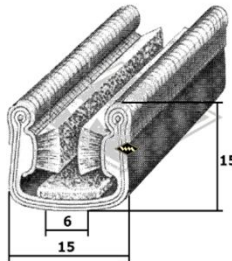

2375
Scheibenprofil
u.a. Friedel
EUR 4,95/m*

2069
Scheibenprofil
u.a. Weferlinger
EUR 5,05/m*

S119
Führungsschiene mit
Metalleinlage
EUR 7,90/m*

Samtschiene
u.a. Dübener Ei
S25 5/12 mm EUR 6,05/m*
S30 6/12 mm EUR 6,90/m*