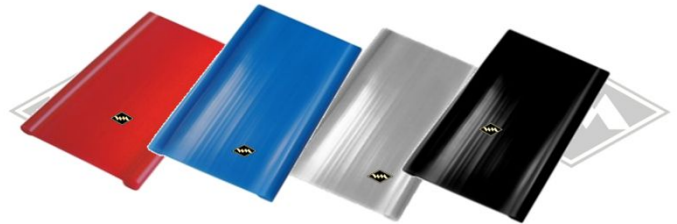

1720
alternativ Abdichtung
Glasdach Nagetusch
EUR 8,90/m*

31800
u.a. Bastei
Dachfenster
EUR 4,60/m*

801
u.a. Friedel
EUR 4,95/m*

4193
Abdichtprofil
u.a. Friedel
EUR 4,40/m*

Unterlegband für Leisten PVC (LW = Lichte Weite - Leistenbreite)