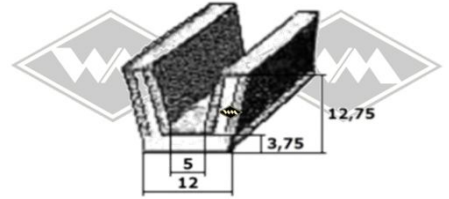

Samtschiene
u.a. Dübener Ei
S25 5/12 mm EUR 6,05/m*
S30 6/12 mm EUR 6,90/m*