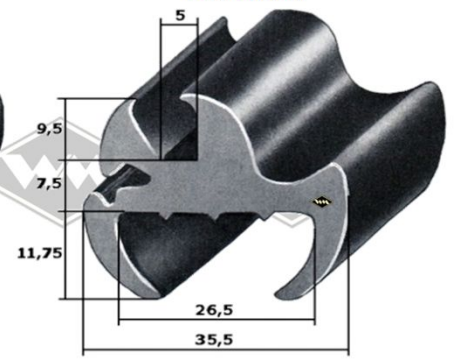

40153
Scheibenprofil
u.a. QEK 325
EUR 9,95/m*