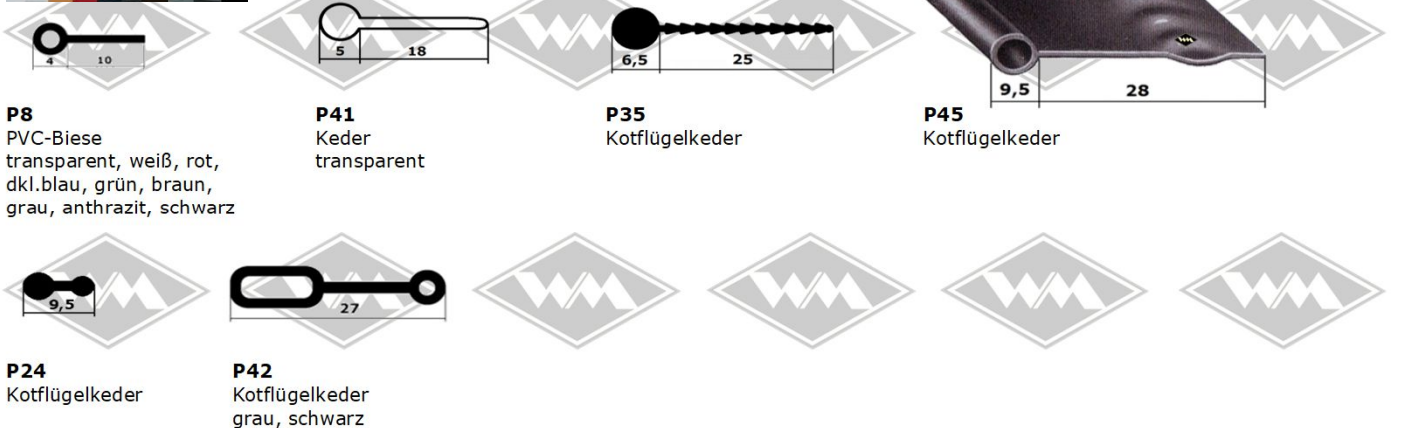

Kederprofile

Gummi

PVC

Kunstleder

Kotflügelkeder

D45 6/30 mm grau, schwarz

D46 8/30 mm grau, schwarz

D47 10/30 mm grau, schwarz

D48 12/30 mm schwarz