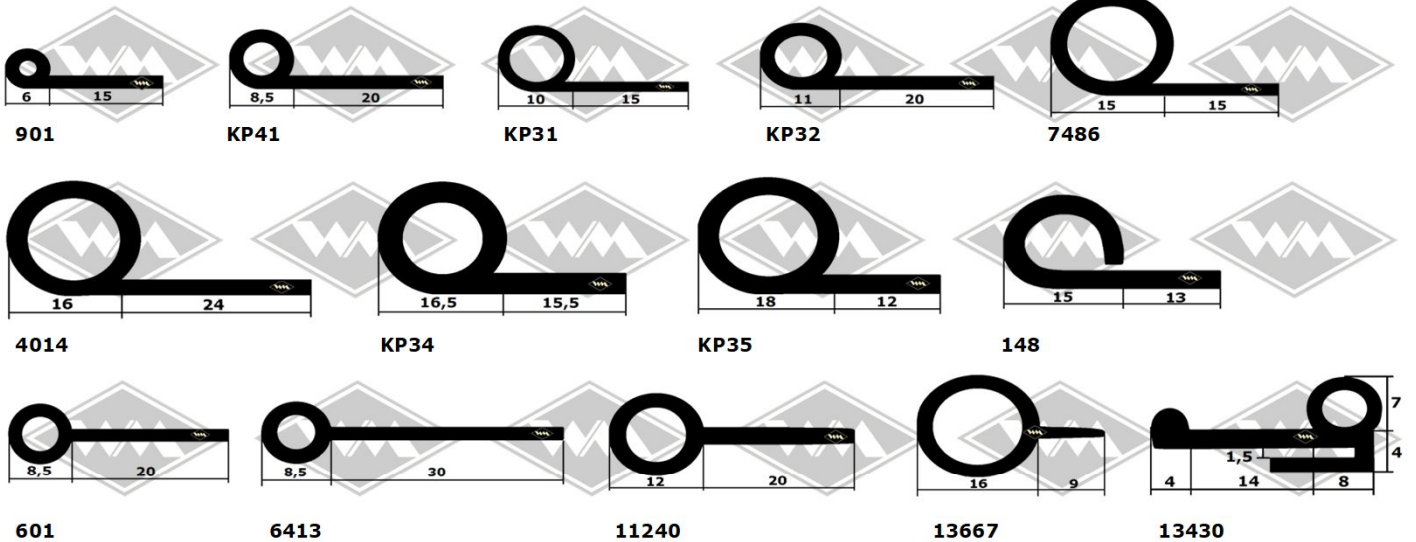

Kederprofile

Gummi

PVC

Kunstleder

Kotflügelkeder

D45 6/30 mm grau, schwarz

D46 8/30 mm grau, schwarz

D47 10/30 mm grau, schwarz

D48 12/30 mm schwarz