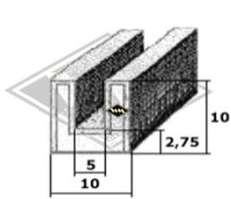

## Gummi-Samtschienen / Abdichtbürsten

**S23**  
Samtbezug

**S25**  
Samtbezug

**S26**  
Samtbezug

**S30**  
Samtbezug

**S32**  
Samtbezug

**S34**  
Samtbezug

**S27**  
beflockt

**S35**  
beflockt

**S125**  
mit Metalleinlage

**S119**  
mit Metalleinlage

**S37**  
Samtbezug

**S40**  
Samtbezug

**S12**  
Abdichtbürste

**D100**  
Abdichtbürste  
Stahlblech verzinkt, reines  
Roßhaar, 1 m lang

Irrtümer, Änderungen und Abverkauf bleiben vorbehalten, Farbe schwarz, falls nicht anders beschrieben.

Samtschienen 1/1 0125