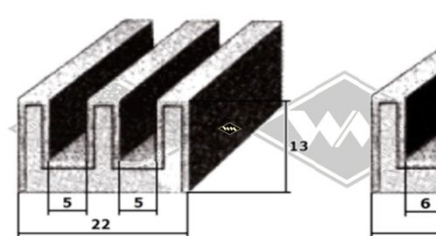

## Gummi-Samtschienen / Abdichtbürsten

**S23**  
Samtbezug

**S25**  
Samtbezug

**S26**  
Samtbezug

**S30**  
Samtbezug

**S32**  
Samtbezug

**S34**  
Samtbezug

**S27**  
beflockt

**S35**  
beflockt

**S125**  
mit Metalleinlage

**S119**  
mit Metalleinlage

**S37**  
Samtbezug

**S40**  
Samtbezug

**S12**  
Abdichtbürste

**D100**  
Abdichtbürste  
Stahlblech verzinkt, reines  
Roßhaar, 1 m lang

Irrtümer, Änderungen und Abverkauf bleiben vorbehalten, Farbe schwarz, falls nicht anders beschrieben.

Samtschienen 1/1 0125