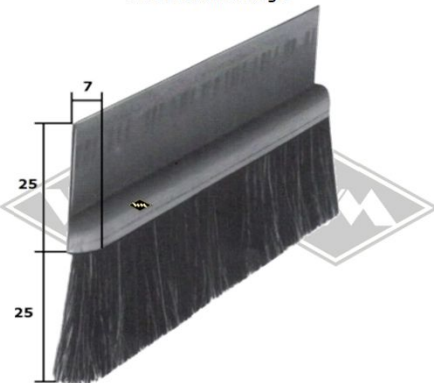

## Gummi-Samtschienen / Abdichtbürsten

**S23**  
Samtbezug

**S25**  
Samtbezug

**S26**  
Samtbezug

**S30**  
Samtbezug

**S32**  
Samtbezug

**S34**  
Samtbezug

**S27**  
beflockt

**S35**  
beflockt

**S125**  
mit Metalleinlage

**S119**  
mit Metalleinlage

**S37**  
Samtbezug

**S40**  
Samtbezug

**S12**  
Abdichtbürste

**D100**  
Abdichtbürste  
Stahlblech verzinkt, reines  
Roßhaar, 1 m lang

Irrtümer, Änderungen und Abverkauf bleiben vorbehalten, Farbe schwarz, falls nicht anders beschrieben.

Samtschienen 1/1 0125