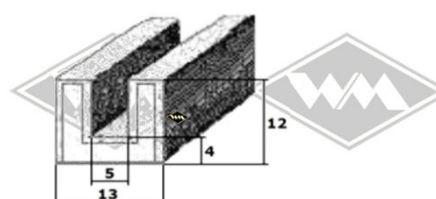

## Gummi-Samtschienen / Abdichtbürsten

**S23**  
Samtbezug

**S25**  
Samtbezug

**S26**  
Samtbezug

**S30**  
Samtbezug

**S32**  
Samtbezug

**S34**  
Samtbezug

**S27**  
beflockt

**S35**  
beflockt

**S125**  
mit Metalleinlage

**S119**  
mit Metalleinlage

**S37**  
Samtbezug

**S40**  
Samtbezug

**S12**  
Abdichtbürste

**D100**  
Abdichtbürste  
Stahlblech verzinkt, reines  
Roßhaar, 1 m lang

Irrtümer, Änderungen und Abverkauf bleiben vorbehalten, Farbe schwarz, falls nicht anders beschrieben.

Samtschienen 1/1 0125