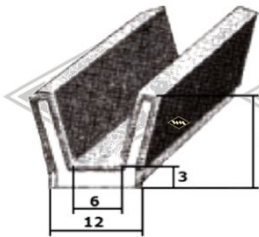

## Gummi-Samtschienen / Abdichtbürsten

**S23**  
Samtbezug

**S25**  
Samtbezug

**S26**  
Samtbezug

**S30**  
Samtbezug

**S32**  
Samtbezug

**S34**  
Samtbezug

**S27**  
beflockt

**S35**  
beflockt

**S125**  
mit Metalleinlage

**S119**  
mit Metalleinlage

**S37**  
Samtbezug

**S40**  
Samtbezug

**S12**  
Abdichtbürste

**D100**  
Abdichtbürste  
Stahlblech verzinkt, reines  
Roßhaar, 1 m lang

Irrtümer, Änderungen und Abverkauf bleiben vorbehalten, Farbe schwarz, falls nicht anders beschrieben.

Samtschienen 1/1 0125