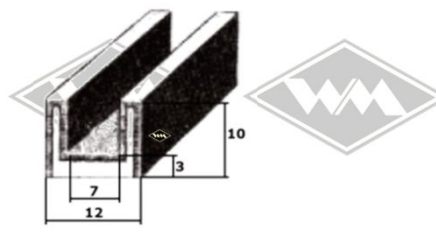

## Gummi-Samtschienen / Abdichtbürsten

**S23**  
Samtbezug

**S25**  
Samtbezug

**S26**  
Samtbezug

**S30**  
Samtbezug

**S32**  
Samtbezug

**S34**  
Samtbezug

**S27**  
beflockt

**S35**  
beflockt

**S125**  
mit Metalleinlage

**S119**  
mit Metalleinlage

**S37**  
Samtbezug

**S40**  
Samtbezug

**S12**  
Abdichtbürste

**D100**  
Abdichtbürste  
Stahlblech verzinkt, reines  
Roßhaar, 1 m lang

Irrtümer, Änderungen und Abverkauf bleiben vorbehalten, Farbe schwarz, falls nicht anders beschrieben.

Samtschienen 1/1 0125