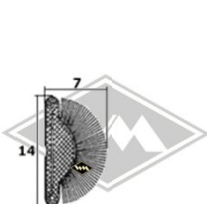

## Gummi-Samtschienen / Abdichtbürsten

**S23**  
Samtbezug

**S25**  
Samtbezug

**S26**  
Samtbezug

**S30**  
Samtbezug

**S32**  
Samtbezug

**S34**  
Samtbezug

**S27**  
beflockt

**S35**  
beflockt

**S125**  
mit Metalleinlage

**S119**  
mit Metalleinlage

**S37**  
Samtbezug

**S40**  
Samtbezug

**S12**  
Abdichtbürste

**D100**  
Abdichtbürste  
Stahlblech verzinkt, reines  
Roßhaar, 1 m lang

Irrtümer, Änderungen und Abverkauf bleiben vorbehalten, Farbe schwarz, falls nicht anders beschrieben.

Samtschienen 1/1 0125