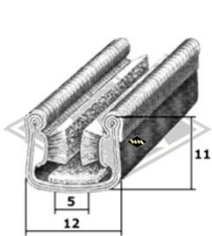

## Gummi-Samtschienen / Abdichtbürsten

**S23**  
Samtbezug

**S25**  
Samtbezug

**S26**  
Samtbezug

**S30**  
Samtbezug

**S32**  
Samtbezug

**S34**  
Samtbezug

**S27**  
beflockt

**S35**  
beflockt

**S125**  
mit Metalleinlage

**S119**  
mit Metalleinlage

**S37**  
Samtbezug

**S40**  
Samtbezug

**S12**  
Abdichtbürste

**D100**  
Abdichtbürste  
Stahlblech verzinkt, reines  
Roßhaar, 1 m lang

Irrtümer, Änderungen und Abverkauf bleiben vorbehalten, Farbe schwarz, falls nicht anders beschrieben.

Samtschienen 1/1 0125