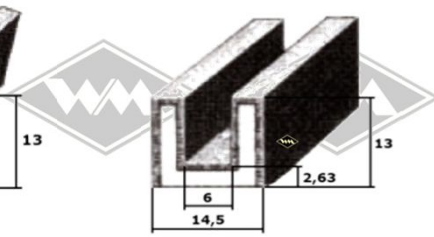

## Gummi-Samtschienen / Abdichtbürsten

**S23**  
Samtbezug

**S25**  
Samtbezug

**S26**  
Samtbezug

**S30**  
Samtbezug

**S32**  
Samtbezug

**S34**  
Samtbezug

**S27**  
beflockt

**S35**  
beflockt

**S125**  
mit Metalleinlage

**S119**  
mit Metalleinlage

**S37**  
Samtbezug

**S40**  
Samtbezug

**S12**  
Abdichtbürste

**D100**  
Abdichtbürste  
Stahlblech verzinkt, reines  
Roßhaar, 1 m lang

Irrtümer, Änderungen und Abverkauf bleiben vorbehalten, Farbe schwarz, falls nicht anders beschrieben.

Samtschienen 1/1 0125