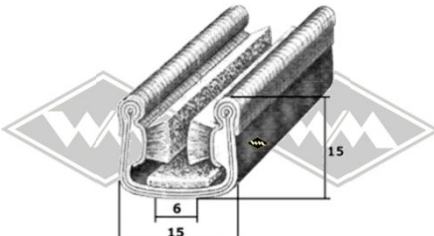

## Gummi-Samtschienen / Abdichtbürsten

**S23**  
Samtbezug

**S25**  
Samtbezug

**S26**  
Samtbezug

**S30**  
Samtbezug

**S32**  
Samtbezug

**S34**  
Samtbezug

**S27**  
beflockt

**S35**  
beflockt

**S125**  
mit Metalleinlage

**S119**  
mit Metalleinlage

**S37**  
Samtbezug

**S40**  
Samtbezug

**S12**  
Abdichtbürste

**D100**  
Abdichtbürste  
Stahlblech verzinkt, reines  
Roßhaar, 1 m lang

Irrtümer, Änderungen und Abverkauf bleiben vorbehalten, Farbe schwarz, falls nicht anders beschrieben.

Samtschienen 1/1 0125