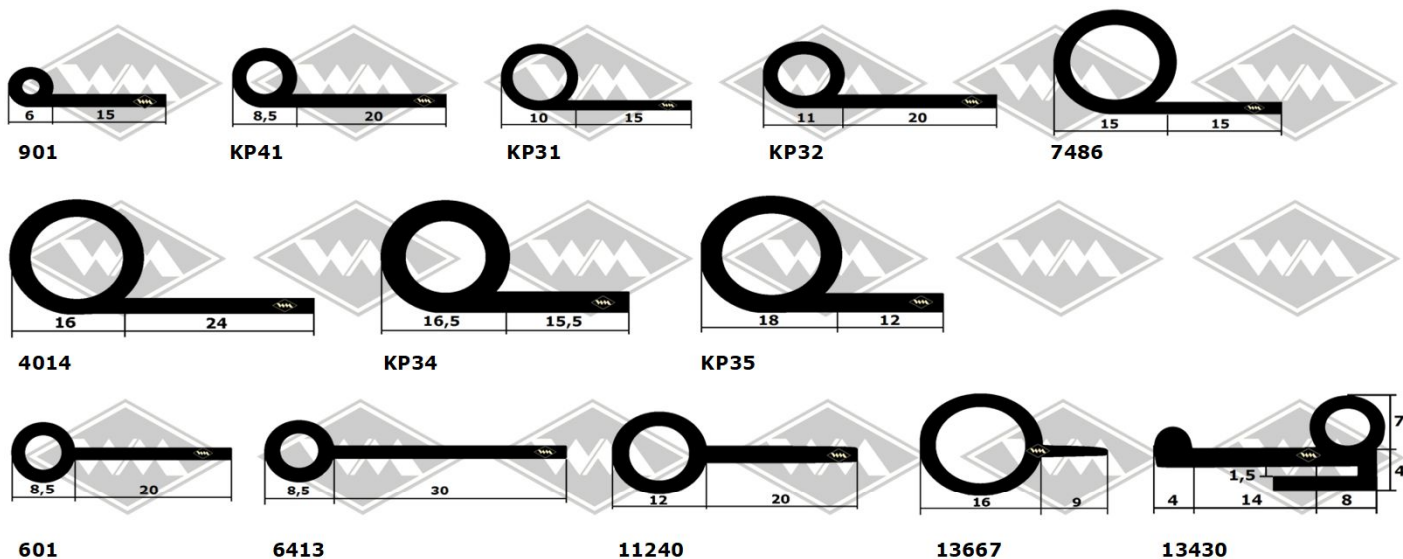

Kederprofile

Gummi

PVC

Kunstleder

Kotflügelkeder
D45 6/30 mm grau, schwarz
D46 8/30 mm grau, schwarz
D47 10/30 mm grau, schwarz
D48 12/30 mm schwarz