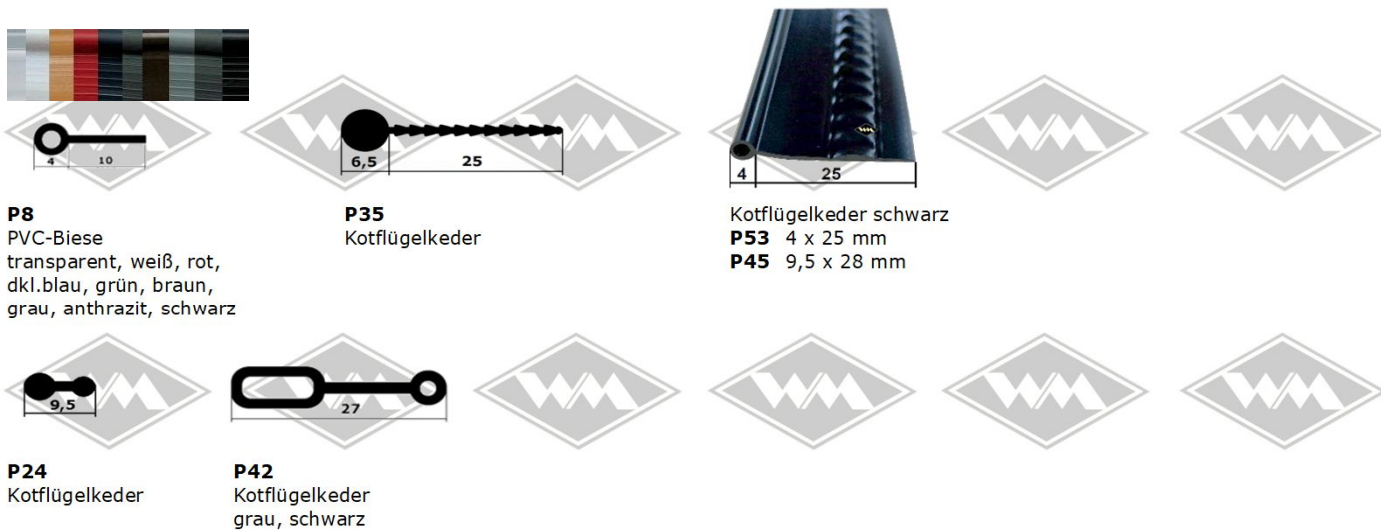

Kederprofile

Gummi

PVC

Kunstleder

Kotflügelkeder
D45 6/30 mm grau, schwarz
D46 8/30 mm grau, schwarz
D47 10/30 mm grau, schwarz
D48 12/30 mm schwarz