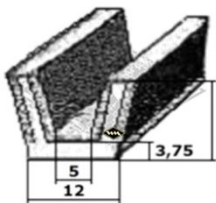

S25
Samtschiene
alte Ausführung
EUR 5,50/m*