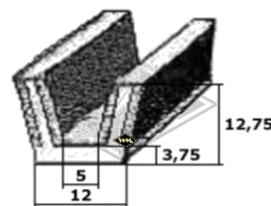

14118
Türabdichtung
Schweller unten
(erste Modelle W353)
EUR 5,20/m*

3572
Türschachtabdichtung
außen - **beflockt**
Fixlänge á 2,50 m
EUR 27,60/Lg*

S27
Samtschiene
EUR 5,45/m*

S25
Samtschiene
EUR 5,50/m*