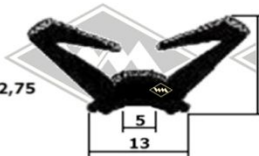

S27
Samtschiene
neue Ausführung
EUR 5,70/m*