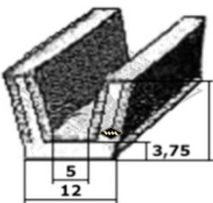

S25
Samtschiene
alte Ausführung
EUR 5,70/m*