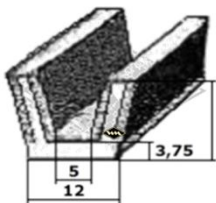

S25
Samtschiene
alte Ausführung
EUR 5,90/m*