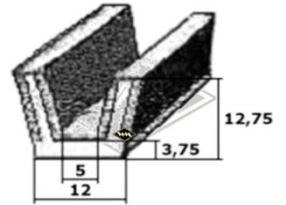

S25
Samtschiene
EUR 5,50/m*