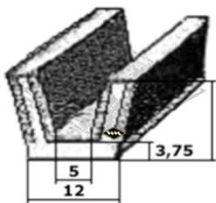

S25
Samtschiene
alte Ausführung
EUR 5,70/m*