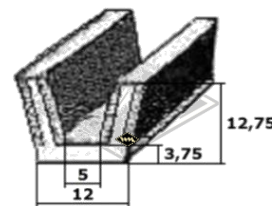

S25
Samtschiene
EUR 5,50/m*