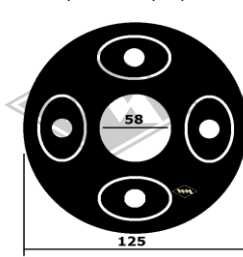

G29
Mitnehmergummi
Antrieb
EUR 8,50/St*