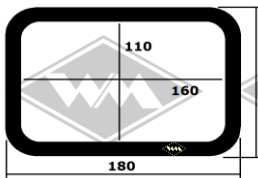

G8
Dichtung für Deckel
Montageöffnung Federtunnel
W311/313
EUR 11,90/St*