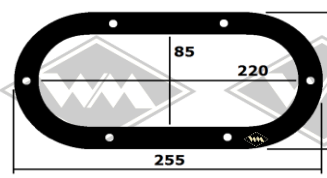

G10
Dichtung für Deckel Montage-
öffnung Tank-Steigrohr /-Geber
W311/313
EUR 11,90/St*