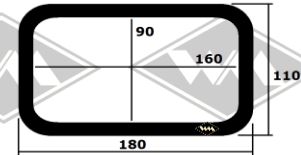

G9
Dichtung für Deckel
Montageöffnung Federtunnel
W311/312/313
EUR 8,90/St*