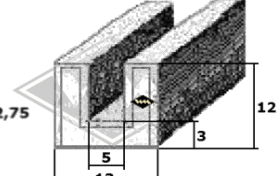

S23
Samtschiene EUR 4,95/m*

S25
Samtschiene EUR 5,40/m*

S26
Samtschiene EUR 5,60/m*

4002
Abdichtung unten Dreiecksfenster hinten Fixlänge à 0,34 m EUR 4,30/Länge*

4004
Abdichtung Rundung Dreiecksfenster hinten Fixlänge à 0,56 m EUR 6,40/Länge*