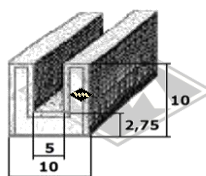

S23
Samtschiene EUR 4,95/m*

S25
Samtschiene EUR 5,40/m*

S26
Samtschiene EUR 5,60/m*

4002
Abdichtung unten Dreiecksfenster hinten Fixlänge à 0,34 m EUR 4,30/Länge*

4004
Abdichtung Rundung Dreiecksfenster hinten Fixlänge à 0,56 m EUR 6,40/Länge*