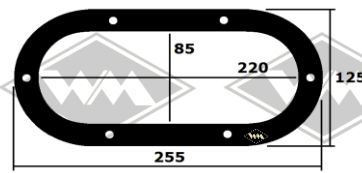

G10
Dichtung für Deckel Montage-
öffnung Tank-Steigrohr /-Geber
W311/313
EUR 11,90/St*