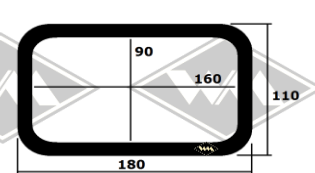

G9
Dichtung für Deckel
Montageöffnung Federtunnel
W311/312/313
EUR 8,90/St*