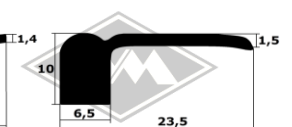

4008
Auflage für Tür
Fixlänge à 3,00 m
EUR 13,70/Länge*

16593
Ausstellfenster Coupé
EUR 6,45/m*

13500
alternativ Abstreifgummi Türfenster Cabrio, Coupé
EUR 6,30/m*

* Preisänderungen, Irrtümer und Abverkauf vorbehalten. Preise verstehen sich zuzüglich Versandkosten und MwSt.
Farbe schwarz, falls nicht anders beschrieben.