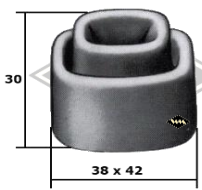

G36
Puffer Rücklehne
Camping
EUR 3,95/St*