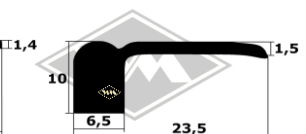

4008
Auflage für Tür
Fixlänge à 3,00 m
EUR 14,40/Länge*

16593
Ausstellfenster
Coupé
EUR 6,45/m*

13500
Abstreifgummi
Türfenster
Cabrio, Coupé
(Alugussleisten)
EUR 6,30/m*

* Preisänderungen, Irrtümer und Abverkauf vorbehalten. Preise verstehen sich zuzüglich Versandkosten und MwSt.
Farbe schwarz, falls nicht anders beschrieben.