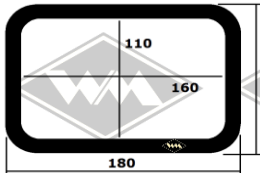

G8
Dichtung für Deckel
Montageöffnung Federtunnel
W311/313
EUR 9,80/St*