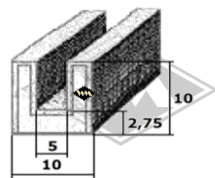

**S23**  
Samtschiene  
EUR 5,20/m\*

**S25**  
Samtschiene  
EUR 5,70/m\*

**S26**  
Samtschiene  
EUR 5,90/m\*

**4002**  
Abdichtung unten  
Dreiecksfenster hinten  
Fixlänge à 0,34 m  
EUR 5,50/Länge\*

**4004**  
Abdichtung Rundung  
Dreiecksfenster hinten  
Fixlänge à 0,56 m  
EUR 7,90/Länge\*