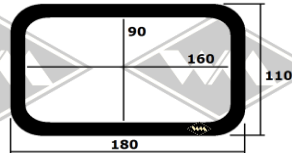

**D73**  
Staubkappe Lenkgetriebe  
W312, PVC, 175 mm lang  
EUR 16,50/St\*

**G66**  
Lenkmanschette W311  
EUR 21,50/St\*

**G62**  
Abdichtplatte Handbremshebel  
EUR 19,90/St\*

**G8**  
Dichtung für Deckel  
Montageöffnung Federtunnel  
W311/313  
EUR 9,80/St\*