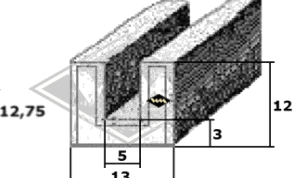

S26
Samtschiene
EUR 5,90/m*