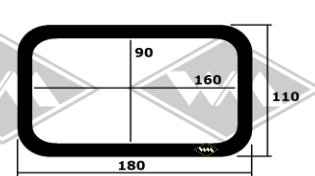

G9
Dichtung für Deckel
Montageöffnung Federtunnel
W311/312/313
EUR 8,90/St*