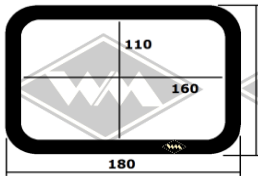

G8
Dichtung für Deckel
Montageöffnung Federtunnel
W311/313
EUR 9,80/St*