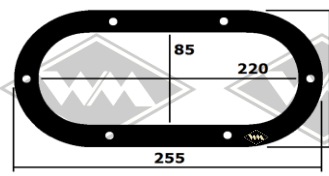

G10
Dichtung für Deckel Montage-
öffnung Tank-Steigrohr /-Geber
W311/313
EUR 11,90/St*