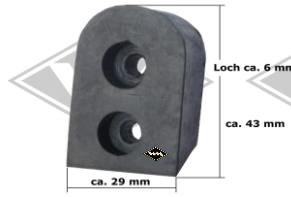

G35
Puffer abgerundet klein
EUR 3,50/St*