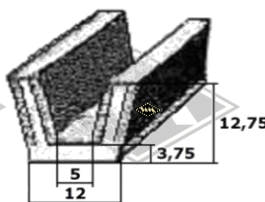

Samschiene
S25 5/12 mm EUR 5,40/m*
S26 5/13 mm EUR 5,60/m*
S30 6/12 mm EUR 5,60/m*
S32 6/14,5 m EUR 6,10/m*