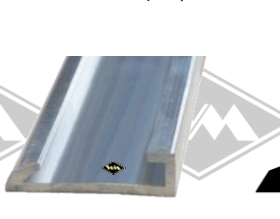

**NL8**  
Deckleiste 12 mm mit ein-  
gesetzten Nägeln, Nagelabstand  
ca. 100 mm, ALU poliert  
Länge 5 m  
EUR 7,20/m\*  
*(momentan nicht lieferbar!)*

**P19**  
PVC-Unterlegband  
für 12 mm Leiste  
schwarz oder grau  
EUR 1,50/m\*