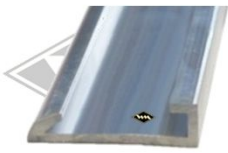

M10
Halteleiste 25 mm breit
für Profil 13405
Fixlänge à 2,00 m
EUR 13,90/m*