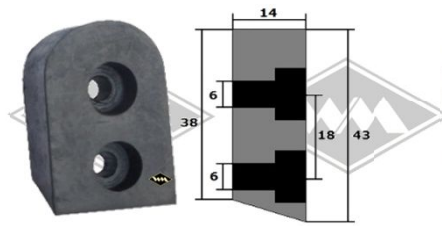

M10
Halteleiste 25 mm breit
für Profil 13405
Fixlänge à 2,00 m
EUR 13,90/m*

13405
Profil am Verdeck
Cabrio
EUR 7,45/m*

G35
Puffer abgerundet klein
EUR 4,70/St*