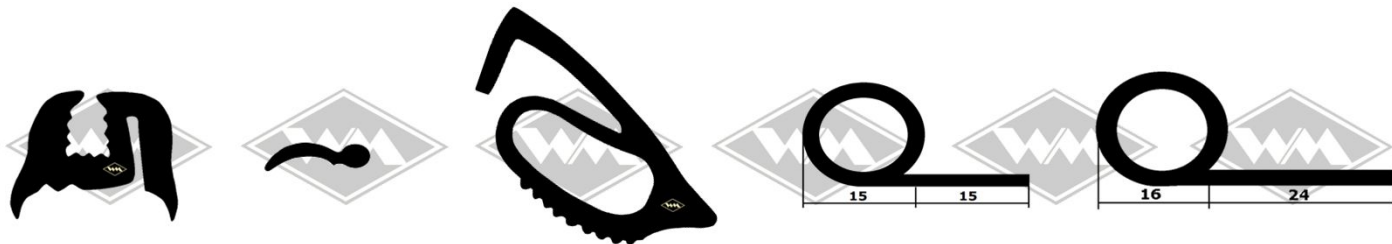

P70

2375
Front- und Heck-
scheibenprofil
EUR 4,20/m*

4116
Abdichtung zw. Karosse
und Alurahmen
Front- und Heckscheibe
EUR 3,80/m*

14104
Türabdichtung an Karosse
oben
Fixlänge á 3,30 m
EUR 36,20/Lg*

7486
Türabdichtung an Karosse
unten
EUR 3,90/m*

4014
Türabdichtung an Karosse
unten
alternativ
EUR 5,00/m*