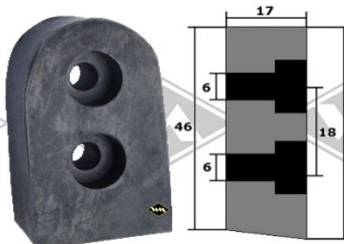

13405
Profil am Verdeck
Cabrio
EUR 7,45/m*

13401
Profil am Verdeck
Cabrio
alternativ
EUR 6,20/m*

G34
Puffer abgerundet groß
EUR 4,80/St*