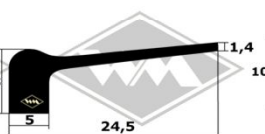

13500
alternativ
Fensterschachtab-
dichtung
Cabrio, Coupé
EUR 6,30/m*

14283
Fensterschachtab-
dichtung
Cabrio, Coupé
EUR 5,85/m*