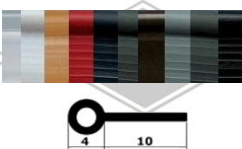

P8
PVC-Biese 4x10 mm
transparent, weiß, rot,
dkl. blau, grün, braun,
grau, anthrazit, schwarz
EUR 1,70/m*

P18
Spiegelprofil PVC
schwarz, grau,
transparent
EUR 4,90/m*

OHNE ABBILDUNG

- Kunstleder diverse Farben
ca. 1,40 m breit
ab EUR 15,00/m*
- Himmeltuch 1,50 m breit
grau, beige
ab EUR 26,50/m*