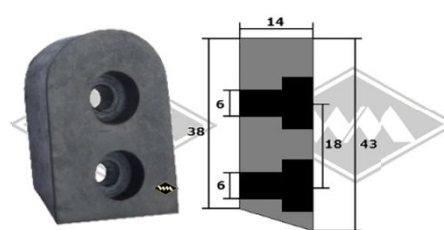

G35
Puffer abgerundet klein
EUR 4,70/St*