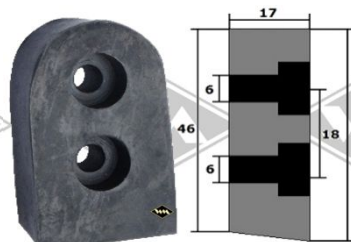

G34
Puffer abgerundet groß
EUR 4,80/St*