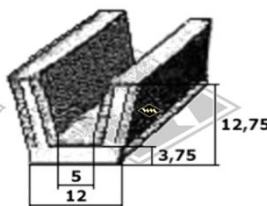

301
EUR 4,95/m*

257
EUR 4,35/m*

4026
Unterlegband
Leiste 20 mm
EUR 3,90/m*

9596
Radkastenprofil
EUR 7,30/m*

4035
Füllerprofil
Schwellerleiste
EUR 3,50/m*

Samtschiene
S25 5/12 mm EUR 5,90/m*
S26 5/13 mm EUR 6,35/m*
S30 6/12 mm EUR 6,75/m*
S32 6/14,5 mm EUR 7,30/m*