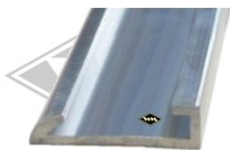

M115
Zierleisten-schraube
Kopf 7,5 x 11,5 mm
Schraube M4 x 25 mm
EUR 1,00/St*

M92
Zierleistenfeder
für M87
EUR 0,70/St*

P19
PVC-Unterlegband
für 12 mm Leiste
schwarz/grau/rot
EUR 2,00/m*

* Irrtümer, Preisänderungen und Abverkauf vorbehalten. Preise verstehen sich zuzüglich Versandkosten und MwSt. Gummifarbe schwarz, falls nicht anders beschrieben.

M10
Halteleiste 25 mm breit
für Profil 13405
Fixlänge à 2,00 m
EUR 13,90/m*

13405
Profil am Verdeck
Cabrio
EUR 7,460/m*

13401
Profil am Verdeck
Cabrio
alternativ
EUR 6,20/m*

UP11
Unterlegband Gummi für
40 mm - Leiste
EUR 3,25/m*