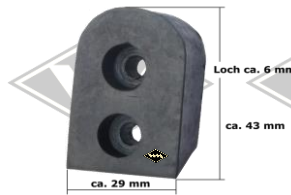

G35
Puffer abgerundet klein
EUR 3,50/St*