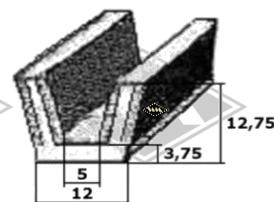

Samtschiene
S25 5/12 mm EUR 5,40/m*
S26 5/13 mm EUR 5,60/m*
S30 6/12 mm EUR 5,80/m*
S32 6/14,5 m EUR 6,10/m*