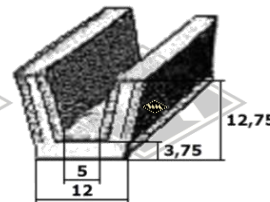

257
EUR 4,05/m*

4026
Unterlegband
Leiste 20 mm
EUR 3,90/m*

9596
Radkastenprofil
EUR 6,90/m*

4035
Füllerprofil
Schwellerleiste
EUR 3,50/m*

Samtschiene
S25 5/12 mm EUR 5,50/m*
S26 5/13 mm EUR 5,70/m*
S30 6/12 mm EUR 5,95/m*
S32 6/14,5 mm EUR 6,25/m*

Kotflügelkeder Kunstleder
(D45/46/47 grau und schwarz)
(D48 schwarz)
D45 6/30 mm EUR 4,10/m*
D46 8/30 mm EUR 4,30/m*
D47 10/30 mm EUR 4,70/m*
D48 12/30 mm EUR 5,40/m*

M87
Zierleiste Alu matt
12 mm breit
Länge 2 m
EUR 9,00/m*