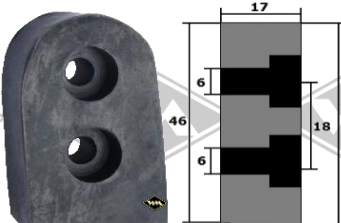

G34
Puffer abgerundet groß
EUR 4,80/St*