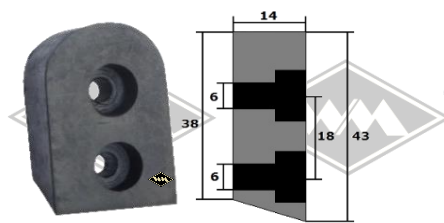

M10
Halteleiste 25 mm breit
für Profil 13405
Fixlänge à 2,00 m
EUR 13,90/m*

13405
Profil am Verdeck
Cabrio
EUR 7,45/m*

13401
Profil am Verdeck
Cabrio
alternativ
EUR 6,20/m*

UP11
Unterlegband Gummi für
40 mm - Leiste
EUR 2,95/m*