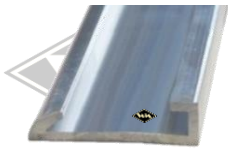

M10
Halteleiste 25 mm breit
für Profil 13405
Fixlänge à 2,00 m
EUR 13,90/m*

13405
Profil am Verdeck
Cabrio
EUR 7,45/m*

13401
Profil am Verdeck
Cabrio
alternativ
EUR 6,20/m*

UP11
Unterlegband Gummi für
40 mm - Leiste
EUR 2,95/m*