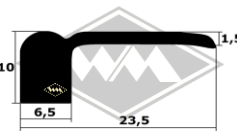

9344
Gummiprofil Dach-
Regenleiste
EUR 6,00/m*

13500
alternativ
Fensterschachtab-
dichtung
Cabrio, Coupé
EUR 6,30/m*