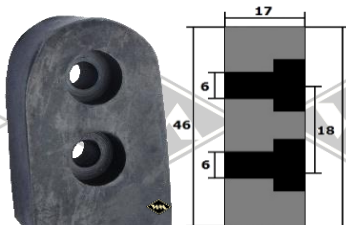

G34
Puffer abgerundet groß
EUR 4,80/St*