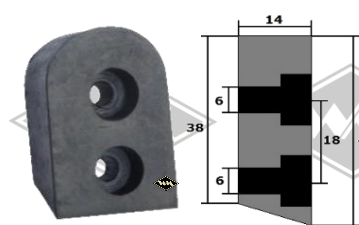

G35
Puffer abgerundet klein
EUR 4,70/St*