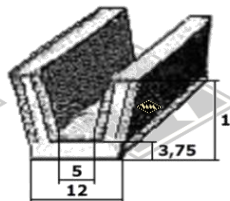

301
EUR 4,95/m*

257
EUR 4,35/m*

4026
Unterlegband
Leiste 20 mm
EUR 3,90/m*

9596
Radkastenprofil
EUR 7,30/m*

4035
Füllerprofil
Schwellerleiste
EUR 3,50/m*

Samtschiene
S25 5/12 mm EUR 5,70/m*
S26 5/13 mm EUR 5,90/m*
S30 6/12 mm EUR 6,35/m*
S32 6/14,5 mm EUR 6,40/m*