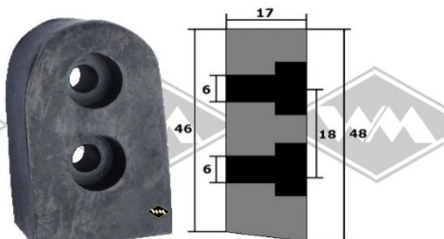

13401
Profil am Verdeck
Cabrio
alternativ
EUR 6,20/m*

G34
Puffer abgerundet groß
EUR 4,80/St*

Einknopfpuffer
G1023 h = 4 mm
G1024 h = 6 mm
EUR 0,95/St*