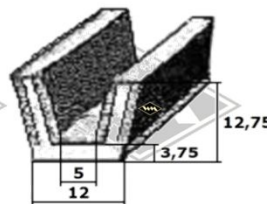

404
EUR 2,85/m*

301
EUR 4,95/m*

257
EUR 4,05/m*

4026
Unterlegband
Leiste 20 mm
EUR 3,90/m*

9596
Radkastenprofil
EUR 7,30/m*

4035
Füllerprofil
Schwellerleiste
EUR 3,50/m*

Samtschiene
S25 5/12 mm EUR 5,50/m*
S26 5/13 mm EUR 5,70/m*
S30 6/12 mm EUR 5,95/m*
S32 6/14,5 mm EUR 6,25/m*