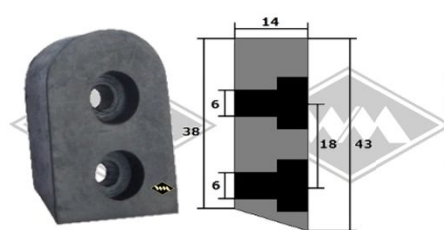

M10
Halteleiste 25 mm breit
für Profil 13405
Fixlänge à 2,00 m
EUR 13,90/m*

13405
Profil am Verdeck
Cabrio
EUR 7,45/m*

13401
Profil am Verdeck
Cabrio
alternativ
EUR 6,20/m*

UP11
Unterlegband Gummi für
40 mm - Leiste
EUR 2,95/m*