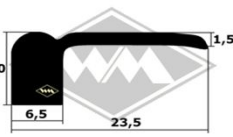

13500
alternativ
Fensterschachtab-
dichtung
Cabrio, Coupé
EUR 6,30/m*

9344
Gummiprofil Dach-
Regenleiste
EUR 6,00/m*