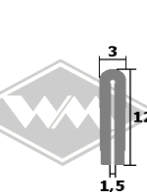

Dachrahmenprofil mit
Metalleinlage
Klemmbereich 1-2 mm
KD426 weißgrau
KD428 schwarz
KD445 silber
KD454 grau
EUR 2,20/m*