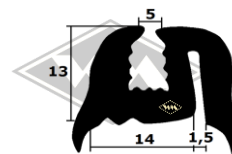

Seitenscheibenprofil
2069 schwarz EUR 4,25/m*
~~2069G~~ grau EUR 4,95/m*
(grau momentan nicht lieferbar)

2375
Seitenscheibenprofil /
Hecktürscheibenprofil
Kombi
EUR 4,20/m*