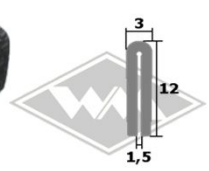

Dachrahmenprofil mit
Metalleinlage
Klemmbereich 1-2 mm
KD426 weißgrau
KD428 schwarz
KD445 silber
KD454 grau
EUR 2,20/m*

P33
Dachrahmenprofil
PVC grau
EUR 2,10/m*

P12
Einschiebepprofil
Zierleiste Kotflügel
schwarz, rot, blau,
grau, grün
EUR 1,60/m*