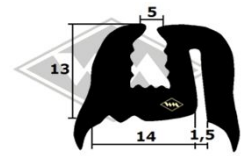

2375
Seitenscheibenprofil /
Hecktürscheibenprofil
Kombi
EUR 4,20/m*