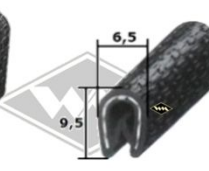

14601
Heckklappenabdichtung
Limousine
Fixlänge á 3,00 m
EUR 13,80/Länge*

3321
Hecktürabdichtung
Kombi
Moosgummi
EUR 4,00/m*

31676
Hecktürabdichtung
Kombi
Moosgummi **grau**
EUR 4,00/m*

Hecktürrahmendichtung
mit Metalleinlage
Klemmbereich 1-4 mm
KD427 anthrazit
KD429 hellgrau
KD464 schwarz
EUR 3,00/m*

Dachrahmenprofil mit
Metalleinlage
Klemmbereich 1-2 mm
KD426 weißgrau
KD428 schwarz
KD445 silber
KD454 grau
EUR 2,20/m*

P33
Dachrahmenprofil
PVC grau
EUR 2,10/m*

P12
Einschiebepprofil
Zierleiste Kotflügel
schwarz, rot, blau,
grau, grün
EUR 1,60/m*