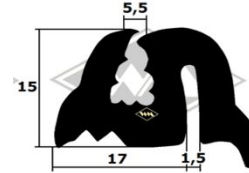

Seitenscheibenprofil
2069 schwarz EUR 4,95/m*
~~2069G~~ grau
(grau momentan nicht lieferbar)