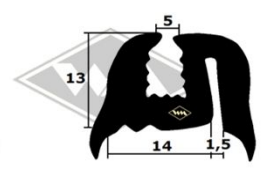

Seitenscheibenprofil
2069 schwarz EUR 4,95/m*
~~2069G~~ grau
(grau momentan nicht lieferbar)

2375
Seitenscheibenprofil /
Hecktürscheibenprofil
Kombi
EUR 4,80/m*