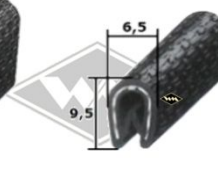

31676
Hecktürabdichtung
Kombi
Moosgummi **grau**
EUR 4,00/m*

Hecktürrahmendichtung
mit Metalleinlage
Klemmbereich 1-4 mm
KD427 anthrazit
KD429 hellgrau
KD464 schwarz
EUR 3,10/m*

Dachrahmenprofil mit
Metalleinlage
Klemmbereich 1-2 mm
KD426 weißgrau
KD428 schwarz
KD445 silber
KD454 grau
EUR 2,20/m*