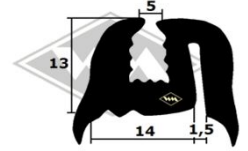

Seitenscheibenprofil
2069 schwarz EUR 4,95/m*
~~2069G~~ grau
(grau momentan nicht lieferbar)

2375
Seitenscheibenprofil /
Hecktürscheibenprofil
Kombi
EUR 4,80/m*