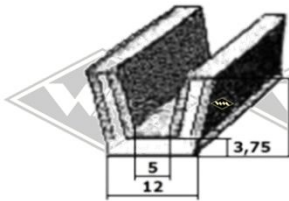

Abstreifgummi Seiten-
scheiben
4005 schwarz EUR 3,30/m*
~~4005G~~ grau
(grau momentan nicht lieferbar)

S25
Samtschiene 5 mm
Glas / 12 mm Rücken
EUR 5,90/m*