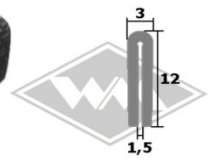

31676
Hecktürabdichtung
Kombi
Moosgummi **grau**
EUR 4,00/m*

Hecktürrahmendichtung
mit Metalleinlage
Klemmbereich 1-4 mm
KD427 anthrazit
KD429 hellgrau
KD464 schwarz
EUR 3,10/m*

Dachrahmenprofil mit
Metalleinlage
Klemmbereich 1-2 mm
KD426 weißgrau
KD428 schwarz
KD445 silber
KD454 grau
EUR 2,20/m*