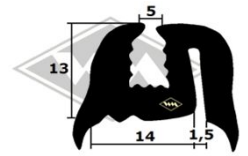

Seitenscheibenprofil
2069 schwarz EUR 4,40/m*
~~2069G~~ grau
(grau momentan nicht lieferbar)

2375
Seitenscheibenprofil /
Hecktürscheibenprofil
Kombi
EUR 4,20/m*