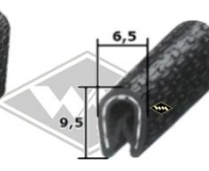

Dachrahmenprofil mit  
Metalleinlage  
Klemmbereich 1-2 mm  
**KD426** weißgrau  
**KD428** schwarz  
**KD445** silber  
**KD454** grau  
EUR 2,20/m\*

**P33**  
Dachrahmenprofil  
PVC grau  
EUR 2,10/m\*