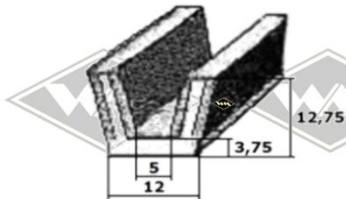

Abstreifgummi Seiten-
scheiben
4005 schwarz EUR 2,95/m*
~~4005G~~ grau
(grau momentan nicht lieferbar)

S25
Samtschiene 5 mm
Glas / 12 mm Rücken
EUR 5,70/m*