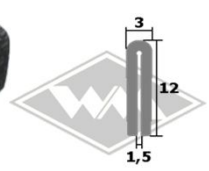

Dachrahmenprofil mit  
Metalleinlage  
Klemmbereich 1-2 mm  
**KD426** weißgrau  
**KD428** schwarz  
**KD445** silber  
**KD454** grau  
EUR 2,20/m\*

**P33**  
Dachrahmenprofil  
PVC grau  
EUR 2,10/m\*