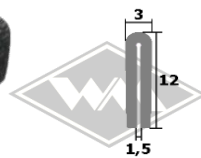

31676
Hecktürabdichtung
Kombi
Moosgummi **grau**
EUR 4,00/m*

Hecktürrahmendichtung
mit Metalleinlage
Klemmbereich 1-4 mm
KD427 anthrazit
KD429 hellgrau
KD464 schwarz
EUR 3,00/m*

Dachrahmenprofil mit
Metalleinlage
Klemmbereich 1-2 mm
KD426 weißgrau
KD428 schwarz
KD445 silber
KD454 grau
EUR 2,20/m*