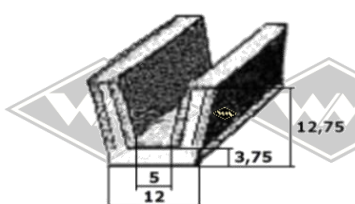

Abstreifgummi Seiten-
scheiben
4005 schwarz EUR 2,75/m*
~~4005G~~ grau
(grau momentan nicht lieferbar)

S25
Samtschiene 5 mm
Glas / 12 mm Rücken
EUR 5,40/m*

3575
Profil Hebeschiene
Fixlänge á 0,80 m
EUR 7,90/Lg*