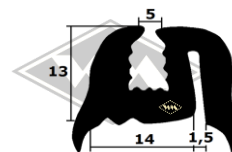

Seitenscheibenprofil
2069 schwarz EUR 4,25/m*
~~2069G~~ grau
(grau momentan nicht lieferbar)

2375
Seitenscheibenprofil /
Hecktürscheibenprofil
Kombi
EUR 4,20/m*