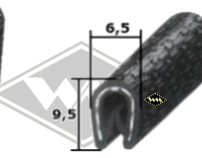

31676
Hecktürabdichtung
Kombi
Moosgummi **grau**
EUR 4,00/m*

Hecktürrahmendichtung
mit Metalleinlage
Klemmbereich 1-4 mm
KD427 anthrazit
KD429 hellgrau
KD464 schwarz
EUR 3,00/m*

Dachrahmenprofil mit
Metalleinlage
Klemmbereich 1-2 mm
KD426 weißgrau
KD428 schwarz
KD445 silber
KD454 grau
EUR 2,20/m*