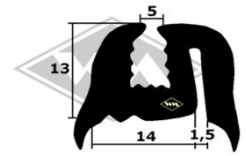

Seitenscheibenprofil
2069 schwarz EUR 4,40/m*
~~2069G~~ grau
(grau momentan nicht lieferbar)

2375
Seitenscheibenprofil /
Hecktürscheibenprofil
Kombi
EUR 4,20/m*