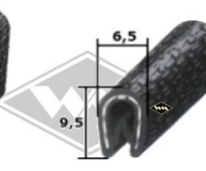

31676
Hecktürabdichtung
Kombi
Moosgummi **grau**
EUR 4,00/m*

Hecktürrahmendichtung
mit Metalleinlage
Klemmbereich 1-4 mm
KD427 anthrazit
KD429 hellgrau
KD464 schwarz
EUR 3,00/m*

Dachrahmenprofil mit
Metalleinlage
Klemmbereich 1-2 mm
KD426 weißgrau
KD428 schwarz
KD445 silber
KD454 grau
EUR 2,20/m*