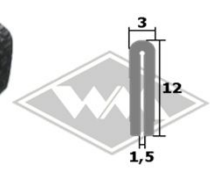

31676
Hecktürabdichtung
Kombi
Moosgummi **grau**
EUR 4,00/m*

Hecktürrahmendichtung
mit Metalleinlage
Klemmbereich 1-4 mm
KD427 anthrazit
KD429 hellgrau
KD464 schwarz
EUR 3,00/m*

Dachrahmenprofil mit
Metalleinlage
Klemmbereich 1-2 mm
KD426 weißgrau
KD428 schwarz
KD445 silber
KD454 grau
EUR 2,20/m*