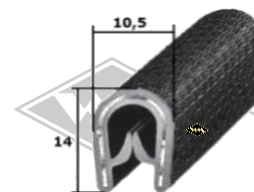

31676
Hecktürabdichtung
Kombi
Moosgummi **grau**
EUR 4,00/m*

Hecktürrahmendichtung
mit Metalleinlage
Klemmbereich 1-4 mm
KD427 anthrazit
KD429 hellgrau
KD464 schwarz
EUR 3,00/m*

Dachrahmenprofil mit
Metalleinlage
Klemmbereich 1-2 mm
KD426 weißgrau
KD428 schwarz
KD445 silber
KD454 grau
EUR 2,20/m*