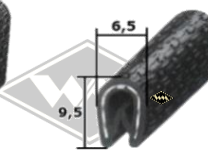

31676
Hecktürabdichtung
Kombi
Moosgummi **grau**
EUR 4,00/m*

Hecktürrahmendichtung
mit Metalleinlage
Klemmbereich 1-4 mm
KD427 anthrazit
KD429 hellgrau
KD464 schwarz
EUR 3,00/m*

Dachrahmenprofil mit
Metalleinlage
Klemmbereich 1-2 mm
KD426 weißgrau
KD428 schwarz
KD445 silber
KD454 grau
EUR 2,20/m*