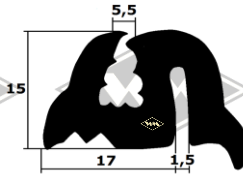

Seitenscheibenprofil
2069 schwarz EUR 4,25/m*
~~2069G~~ grau
(grau momentan nicht lieferbar)