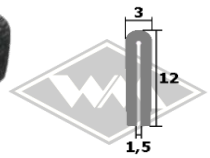

31676
Hecktürabdichtung
Kombi
Moosgummi **grau**
EUR 4,00/m*

Hecktürrahmendichtung
mit Metalleinlage
Klemmbereich 1-4 mm
KD427 anthrazit
KD429 hellgrau
KD464 schwarz
EUR 3,00/m*

Dachrahmenprofil mit
Metalleinlage
Klemmbereich 1-2 mm
KD426 weißgrau
KD428 schwarz
KD445 silber
KD454 grau
EUR 2,20/m*