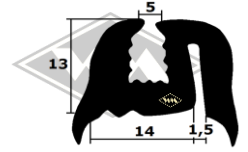

Seitenscheibenprofil
2069 schwarz EUR 4,25/m*
~~2069G~~ grau
(grau momentan nicht lieferbar)

2375
Seitenscheibenprofil /
Hecktürscheibenprofil
Kombi
EUR 4,20/m*