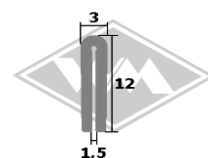

257
 Gummiprofil für
 Schiebefenster
 EUR 3,80/m*

S25
 Samtschiene 5 mm
 Glas / 12 mm Rücken
 EUR 5,40/m*

S125
 Samtschiene mit
 Metalleinlage
 EUR 5,65/m*

S37
 Doppelte Samtschiene
 EUR 7,40/m*

P33
 Dachrahmenprofil
 PVC grau
 EUR 2,10/m*

* Irrtümer, Preisänderungen und Abverkauf vorbehalten. Preise verstehen sich zuzüglich Versandkosten und MwSt. Gummifarbe schwarz, falls nicht anders beschrieben.

Deckleiste mit eingesetzten Nägeln, Nagelabstand ca. 100 mm AlU poliert, Länge 5 m