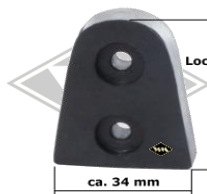

G22
Keilpuffer groß
EUR 3,70/St*