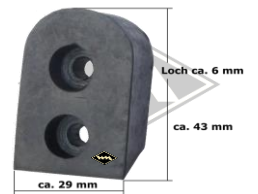

G35
Puffer abgerundet klein
EUR 3,50/St*