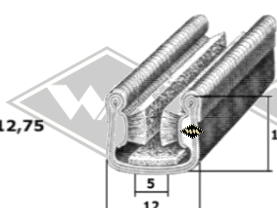

2375
 Heckscheibenprofil
 EUR 4,20/m*

40087
 Gummiprofil am festen
 Fenster
 EUR 3,40/m*

4639
 Gummiprofil am
 Mittelsteg
 EUR 5,25/m*

UP15
 Gummiprofil für
 Zwischenlage Fensterbank
 EUR 3,70/m*

4029
 Variante Gummiprofil
 für Zwischenlage
 Fensterbank
 EUR 2,90/m*

257
 Gummiprofil für
 Schiebefenster
 EUR 3,80/m*

S25
 Samtschiene 5 mm
 Glas / 12 mm Rücken
 EUR 5,40/m*

S125
 Samtschiene mit
 Metalleinlage
 EUR 5,65/m*

S37
 Doppelte Samtschiene
 EUR 7,40/m*

P33
 Dachrahmenprofil
 PVC grau
 EUR 2,10/m*

* Irrtümer, Preisänderungen und Abverkauf vorbehalten. Preise verstehen sich zuzüglich Versandkosten und MwSt. Gummifarbe schwarz, falls nicht anders beschrieben.

Deckleiste mit eingesetzten Nägeln, Nagelabstand ca. 100 mm AlU poliert, Länge 5 m