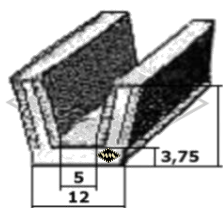

2375
 Heckscheibenprofil
 EUR 4,20/m*

40087
 Gummiprofil am festen
 Fenster
 EUR 3,40/m*

4639
 Gummiprofil am
 Mittelsteg
 EUR 5,25/m*

UP15
 Gummiprofil für
 Zwischenlage Fensterbank
 EUR 3,70/m*

4029
 Variante Gummiprofil
 für Zwischenlage
 Fensterbank
 EUR 2,90/m*

257
 Gummiprofil für
 Schiebefenster
 EUR 3,80/m*

S25
 Samtschiene 5 mm
 Glas / 12 mm Rücken
 EUR 5,40/m*

S125
 Samtschiene mit
 Metalleinlage
 EUR 5,65/m*

S37
 Doppelte Samtschiene
 EUR 7,40/m*

P33
 Dachrahmenprofil
 PVC grau
 EUR 2,10/m*

* Irrtümer, Preisänderungen und Abverkauf vorbehalten. Preise verstehen sich zuzüglich Versandkosten und MwSt. Gummifarbe schwarz, falls nicht anders beschrieben.

Deckleiste mit eingesetzten Nägeln, Nagelabstand ca. 100 mm AlU poliert, Länge 5 m