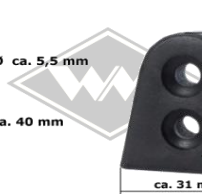

G23
Keilpuffer klein
EUR 3,50/St*