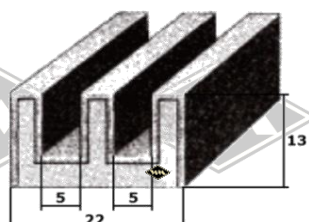

2375
 Heckscheibenprofil
 EUR 4,20/m*

40087
 Gummiprofil am festen
 Fenster
 EUR 3,40/m*

4639
 Gummiprofil am
 Mittelsteg
 EUR 5,25/m*

UP15
 Gummiprofil für
 Zwischenlage Fensterbank
 EUR 3,70/m*

4029
 Variante Gummiprofil
 für Zwischenlage
 Fensterbank
 EUR 2,90/m*

257
 Gummiprofil für
 Schiebefenster
 EUR 3,80/m*

S25
 Samtschiene 5 mm
 Glas / 12 mm Rücken
 EUR 5,40/m*

S125
 Samtschiene mit
 Metalleinlage
 EUR 5,65/m*

S37
 Doppelte Samtschiene
 EUR 7,40/m*

P33
 Dachrahmenprofil
 PVC grau
 EUR 2,10/m*

* Irrtümer, Preisänderungen und Abverkauf vorbehalten. Preise verstehen sich zuzüglich Versandkosten und MwSt. Gummifarbe schwarz, falls nicht anders beschrieben.

Deckleiste mit eingesetzten Nägeln, Nagelabstand ca. 100 mm AlU poliert, Länge 5 m