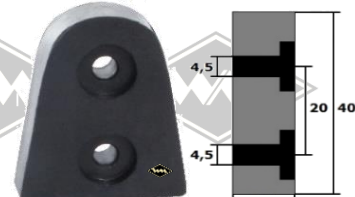

G15
Motorhaubepuffer
EUR 3,90/St*

G7
Blinkerunterlage
EUR 8,90/St*

G35
Türfangpuffer abgerundet klein
EUR 4,70/St*

G23
Türfangpuffer keilförmig klein
EUR 4,70/St*

G22
Türfangpuffer keilförmig groß
EUR 4,80/St*