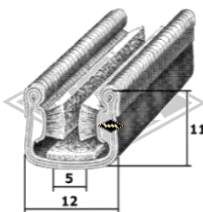

7486
Gummiprofil Schiene
Türabdichtung unten,
B-Säule
EUR 3,80/m*

4014
Variante Gummiprofil
Schiene Türabdichtung unten
B-Säule
EUR 5,00/m*

31681
Türabdichtung
Moosgummiprofil
EUR 3,70/m*

3530
ersatzweise für Gummi-
profil Seitentür unten
Fixlänge á 2,00 m
EUR 8,90/Lg*

40087
Gummiprofil am festen
Fenster
EUR 3,70/m*

4639
Gummiprofil am
Mittelsteg
EUR 5,25/m*

UP15
Gummiprofil für
Zwischenlage Fensterbank
EUR 3,70/m*

257
Gummiprofil für
Schiebefenster
EUR 4,05/m*

S25
Samtschiene 5 mm
Glas / 12 mm Rücken
EUR 5,50/m*

S125
Samtschiene mit
Metalleinlage
EUR 5,65/m*

S37
Doppelte Samtschiene
EUR 7,60/m*

P33
Dachrahmenprofil
PVC grau
EUR 2,10/m*

Dachrahmenprofil PVC
mit Metalleinlage
KD426 weißgrau
KD428 schwarz
KD445 silber
KD454 grau
EUR 2,20/m*