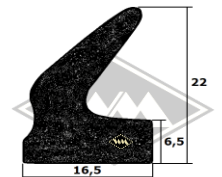

S125
Samtschiene mit
Metalleinlage
EUR 5,65/m*

S37
Doppelte Samtschiene
EUR 7,60/m*

P33
Dachrahmenprofil
PVC grau
EUR 2,10/m*

Dachrahmenprofil PVC
mit Metalleinlage
KD426 weißgrau
KD428 schwarz
KD445 silber
KD454 grau
EUR 2,20/m*