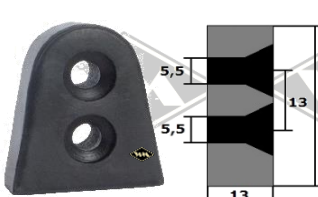

Motorhauben- und
Kofferraumdeckelpuffer
G1023 h = 4 mm
G1024 h = 6 mm
EUR 0,95/St*

G23
Türfangpuffer keilförmig klein
EUR 4,70/St*