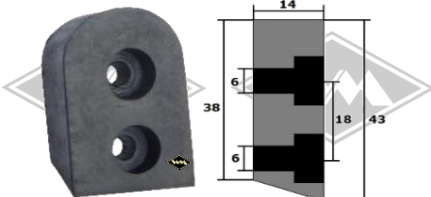

M42
Zierritter Lufterlaß
Alu
EUR 17,00/St*

M8
Kleiderhaken klappbar
Alu
EUR 8,00/St*