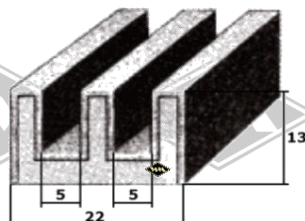

2375
Heckscheibenprofil
Kombi
EUR 4,20/m*

40087
Gummiprofil am festen
Fenster
EUR 3,60/m*

4639
Gummiprofil am
Mittelsteg
EUR 5,25/m*

UP15
Gummiprofil für
Zwischenlage Fensterbank
EUR 3,70/m*

257
Gummiprofil für
Schiebefenster
EUR 3,80/m*

S25
Samtschiene 5 mm
Glas / 12 mm Rücken
EUR 5,40/m*

S125
Samtschiene mit
Metalleinlage
EUR 5,65/m*

S37
Doppelte Samtschiene
EUR 7,40/m*

P33
Dachrahmenprofil
PVC grau
EUR 2,10/m*

Dachrahmenprofil PVC
mit Metalleinlage
KD426 weißgrau
KD428 schwarz
KD445 silber
KD454 grau
EUR 2,20/m*