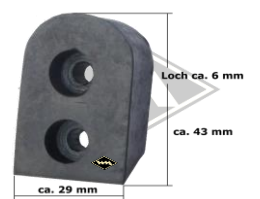

G35
Puffer abgerundet klein
EUR 3,50/St*