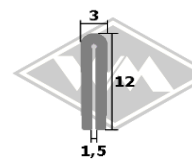

P33
Dachrahmenprofil
PVC grau
EUR 2,10/m*