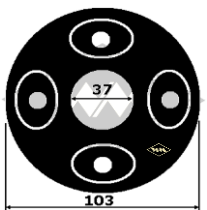

G30
Mitnehmergummi Antrieb
EUR 8,50/St*