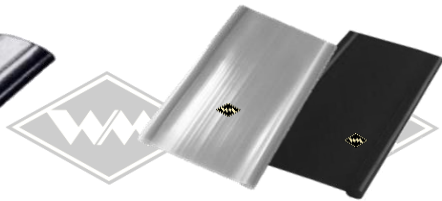

PVC-Unterlegband schwarz oder grau
P19 für 12 mm Leiste
P20 für 20 mm Leiste
EUR 1,70/m*