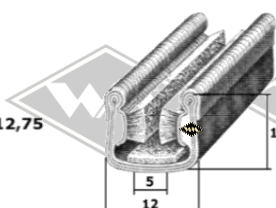

2375
Heckscheibenprofil
Kombi
EUR 4,20/m*

40087
Gummiprofil am festen
Fenster
EUR 3,60/m*

4639
Gummiprofil am
Mittelsteg
EUR 5,25/m*

UP15
Gummiprofil für
Zwischenlage Fensterbank
EUR 3,70/m*

257
Gummiprofil für
Schiebefenster
EUR 3,80/m*

S25
Samtschiene 5 mm
Glas / 12 mm Rücken
EUR 5,40/m*

S125
Samtschiene mit
Metalleinlage
EUR 5,65/m*

S37
Doppelte Samtschiene
EUR 7,40/m*

P33
Dachrahmenprofil
PVC grau
EUR 2,10/m*

Dachrahmenprofil PVC
mit Metalleinlage
KD426 weißgrau
KD428 schwarz
KD445 silber
KD454 grau
EUR 2,20/m*