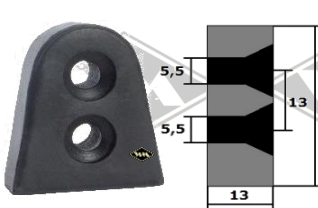

G23
Türfangpuffer keilförmig klein
EUR 4,70/St*