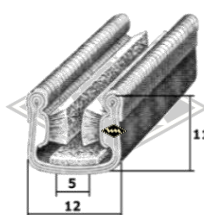

2375
Heckscheibenprofil
Kombi
EUR 4,20/m*

40087
Gummiprofil am festen
Fenster
EUR 3,70/m*

4639
Gummiprofil am
Mittelsteg
EUR 5,25/m*

UP15
Gummiprofil für
Zwischenlage Fensterbank
EUR 3,70/m*

257
Gummiprofil für
Schiebefenster
EUR 4,05/m*

S25
Samtschiene 5 mm
Glas / 12 mm Rücken
EUR 5,50/m*

S125
Samtschiene mit
Metalleinlage
EUR 5,65/m*

S37
Doppelte Samtschiene
EUR 7,60/m*

P33
Dachrahmenprofil
PVC grau
EUR 2,10/m*

Dachrahmenprofil PVC
mit Metalleinlage
KD426 weißgrau
KD428 schwarz
KD445 silber
KD454 grau
EUR 2,20/m*