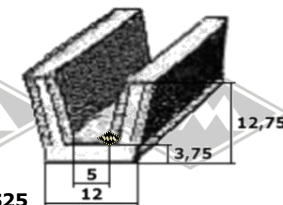

2375
Heckscheibenprofil
Kombi
EUR 4,20/m*

40087
Gummiprofil am festen
Fenster
EUR 3,70/m*

4639
Gummiprofil am
Mittelsteg
EUR 5,25/m*

UP15
Gummiprofil für
Zwischenlage Fensterbank
EUR 3,70/m*

257
Gummiprofil für
Schiebefenster
EUR 4,05/m*