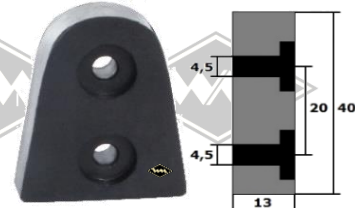

G22
Türfangpuffer keilförmig groß
EUR 4,80/St*