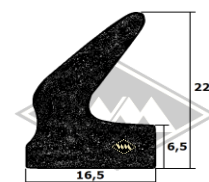

S25
Samtschiene 5 mm
Glas / 12 mm Rücken
EUR 5,50/m*

S125
Samtschiene mit
Metalleinlage
EUR 5,65/m*

S37
Doppelte Samtschiene
EUR 7,60/m*

P33
Dachrahmenprofil
PVC grau
EUR 2,10/m*

Dachrahmenprofil PVC
mit Metalleinlage
KD426 weißgrau
KD428 schwarz
KD445 silber
KD454 grau
EUR 2,20/m*

M87
Zierleiste Alu matt
12 mm breit
Länge 2 m
EUR 9,00/m*

M90
Zierleistenschraube
Kopf 10 x 10 mm
Schraube M4 x 20 mm
EUR 1,00/St*

M92
Zierleistenfeder
für M87
EUR 0,70/St*

* Irrtümer, Preisänderungen und Abverkauf vorbehalten. Preise verstehen sich zuzüglich Versandkosten und MwSt. Gummifarbe schwarz, falls nicht anders beschrieben.