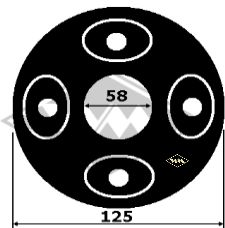

G29
Mitnehmergummi
EUR 8,50/St*